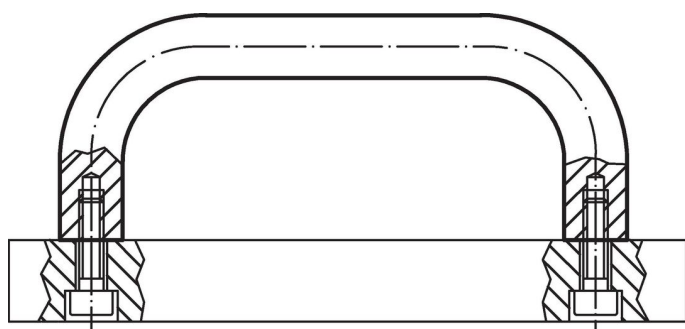

Sovellusesimerkki