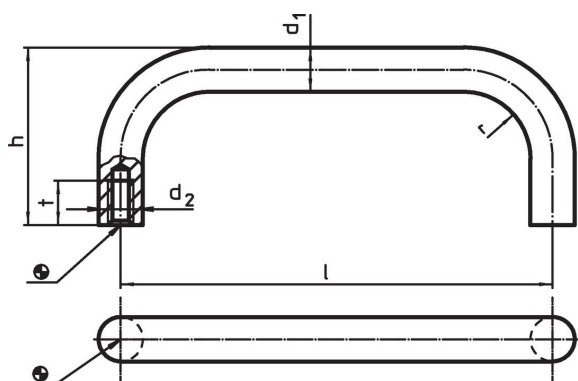

Sama muotoilu kuin tukilevyversiossa.

Isomman tukipinnan ansiosta tukilevyjä ei tarvita.

Materiaali

Kahva

- Teräs, päällystetty muovilla, musta

Piirustus

Tilaustiedot

Ulkomitat						[g]	Til.nro
d ₁	l ±0,5	d ₂	h	r	t min.		
Teräs							
16	300	M6	59	18	12	603	24310.0980