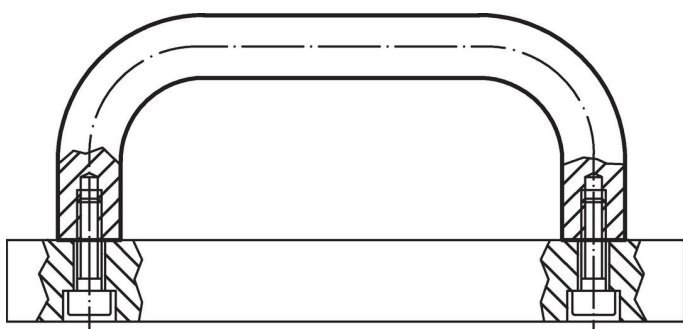

Sovellusesimerkki