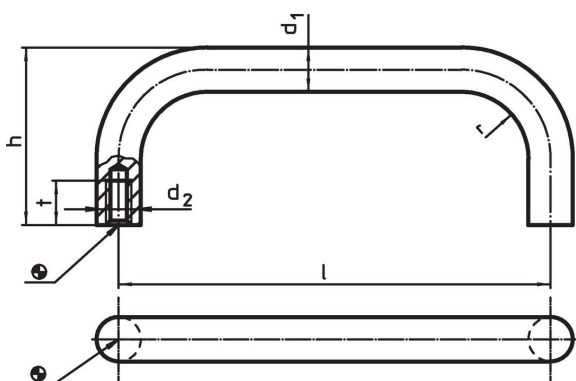

Sama muotoilu kuin tukilevyversiossa.

Isomman tukipinnan ansiosta tukilevyjä ei tarvita.

Materiaali

Kahva

- Teräs, päällystetty muovilla, musta

Piirustus

Tilaustiedot

Ulkomitat						[g]	Til.nro
d ₁	l ±0,5	d ₂	h	r	t min.		
[mm]							
Teräs							
16	200	M6	59	18	12	437	24310.0960