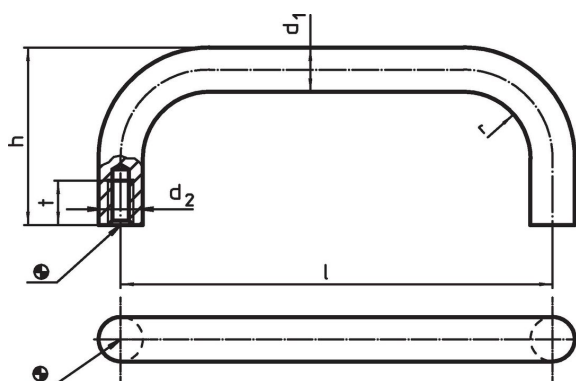

Sama muotoilu kuin tukilevyversiossa.

Isomman tukipinnan ansiosta tukilevyjä ei tarvita.

Materiaali

Kahva

- Teräs, päällystetty muovilla, musta

Piirustus

Tilaustiedot

d ₁	l ±0,5	Ulkomitat				t min.	[g]	Til.nro
		d ₂	h	r	[mm]			
12	250	M6	51	14	12	282	24310.0940	