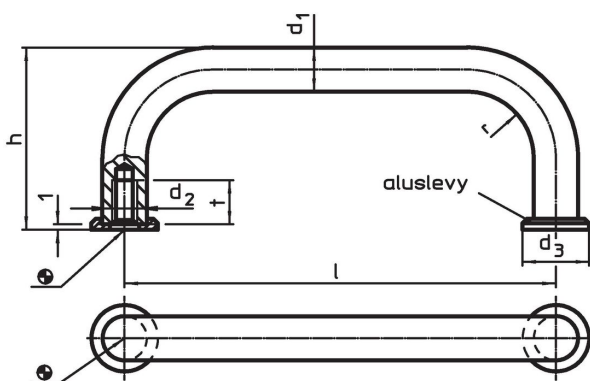

Materiaali

Kahva

- Teräs, päällystetty muovilla, musta

Tukilevy

- Sinkkipainevalu, niklattu

Asennus

Tukilevyt takaavat hyvän kiinnityspinnan. Sopivat renkaat liitetään löysästi.

Piirustus

Tilaustiedot

d_1	l $\pm 0,5$	d_2	Ulkomitat d_3 [mm]	h	r	t min.	 [g]	Til.nro
6	64	M3	9	26	7	7	24	24310.0235

Vaatimuksenmukaisuus

RoHS-yhteensopiva

Täyttävät direktiivin 2011/65/EU ja direktiivin 2015/863 vaatimukset