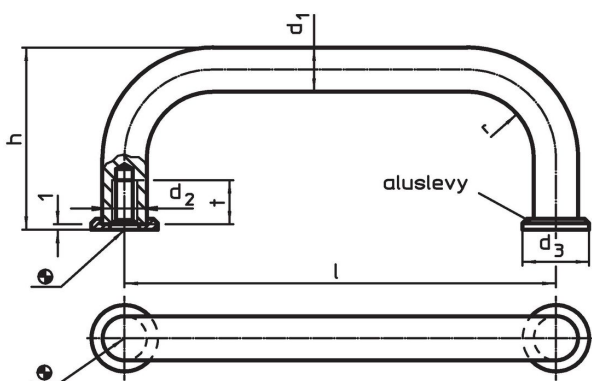

Materiaali

Kahva

- Teräs, päällystetty muovilla, musta

Tukilevy

- Sinkkipainevalu, niklattu

Asennus

Tukilevyt takaavat hyvän kiinnityspinnan. Sopivat renkaat liitetään löysästi.

Piirustus

Tilaustiedot

d_1	l $\pm 0,5$	d_2	Ulkomit d_3 [mm]	h	r	t min.	 [g]	Til.nro
6	45	M3	9	26	7	7	21	24310.0215

Vaatimuksenmukaisuus

RoHS-yhteensopiva

Täyttävät direktiivin 2011/65/EU ja direktiivin 2015/863 vaatimukset