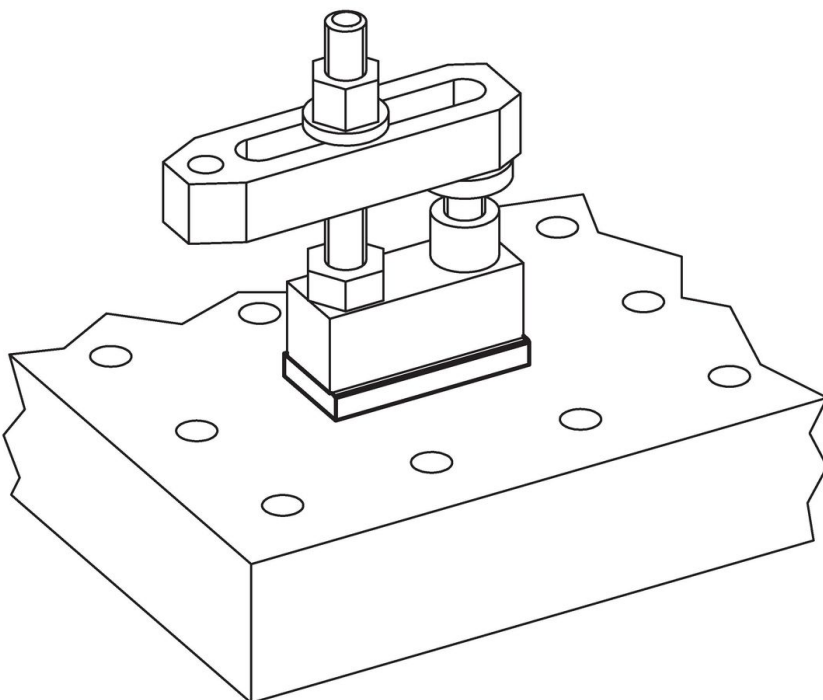

Peruselementit • paikoitusreikää varten

23700.0716

Tuotekuvaus

Materiaali

Holkki

- Teräs, mustattu

Kulutuset

- Nuorrutusteräs

Vetotanko

- Erikoisteräs

Piirustus

Tilaustiedot

a	b	c	Ulkomitat			[g]	Til.nro
			[mm]	g	i		
12	30	78	M16	14	33	194	23700.0716

Sovellusesimerkki

Vaatimuksenmukaisuus

RoHS-yhteensopiva