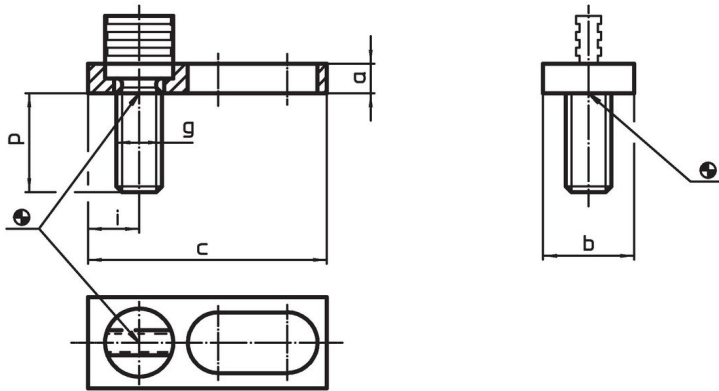

Peruselementit • paikoitusreikää varten

23700.0716

Tuotekuvaus

Materiaali

Holkki

- Teräs, mustattu

Kulutuset

- Nuorrutusteräs

Vetotanko

- Erikoisteräs

Piirustus

Tilaustiedot

a	b	c	Ulkomitat			[g]	Til.nro
			[mm]	g	i		
12	30	78	M16	14	33	194	23700.0716

Sovellusesimerkki

Vaatimuksenmukaisuus

RoHS-yhteensopiva