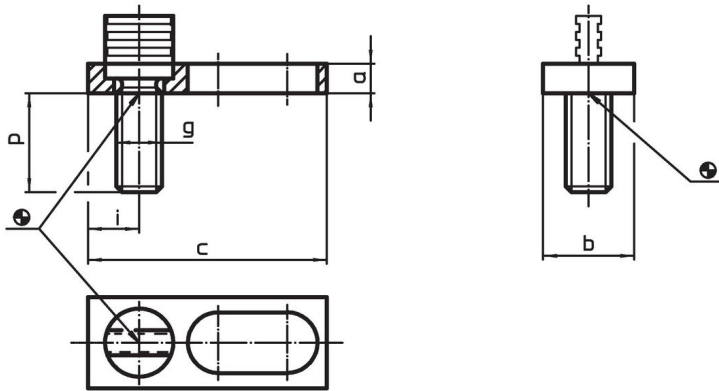

Peruselementit • paikoitusreikää varten

23700.0712

Tuotekuvaus

Materiaali

Holkki

- Teräs, mustattu

Kulutuset

- Nuorrutusteräs

Vetotanko

- Erikoisteräs

Piirustus

Tilaustiedot

a	b	c	Ulkomitat g [mm]	i	p	 [g]	Til.nro
8	25	65	M12	12,5	27	95	23700.0712

Sovellusesimerkki

Vaatimuksenmukaisuus

RoHS-yhteensopiva