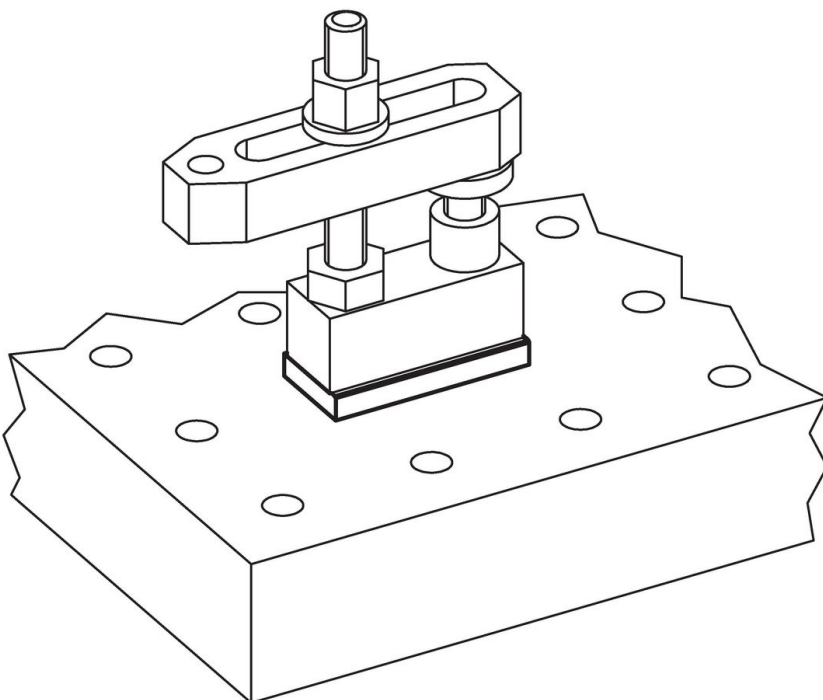

Peruselementit • paikoitusreikää varten

23700.0712

Tuotekuvaus

Materiaali

Holkki

- Teräs, mustattu

Kulutuset

- Nuorrutusteräs

Vetotanko

- Erikoisteräs

Piirustus

Tilaustiedot

a	b	c	Ulkomitat g [mm]	i	p	 [g]	Til.nro
8	25	65	M12	12,5	27	95	23700.0712

Sovellusesimerkki

Vaatimuksenmukaisuus

RoHS-yhteensopiva