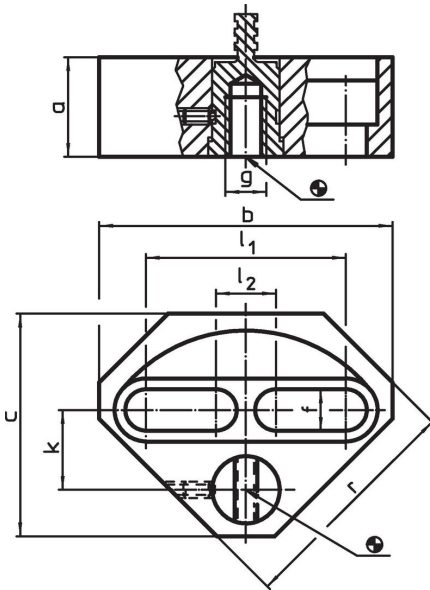

Peruselementit • kääntyvät

23700.0416

Tuotekuvaus

Materiaali

Holkki

- Teräs, mustattu

Kulutuset

- Nuorrutusteräs

Vetotanko

- Erikoisteräs

Piirustus

Tilastiedot

a	b	c	f	Ulkomitat						[g]	Til.nro
				g	k	l ₁	l ₂	r			
39,7	110	86	17	M16	30	71	31	90	1507	23700.0416	

Sovellusesimerkki

Vaatimuksenmukaisuus

RoHS-yhteensopiva