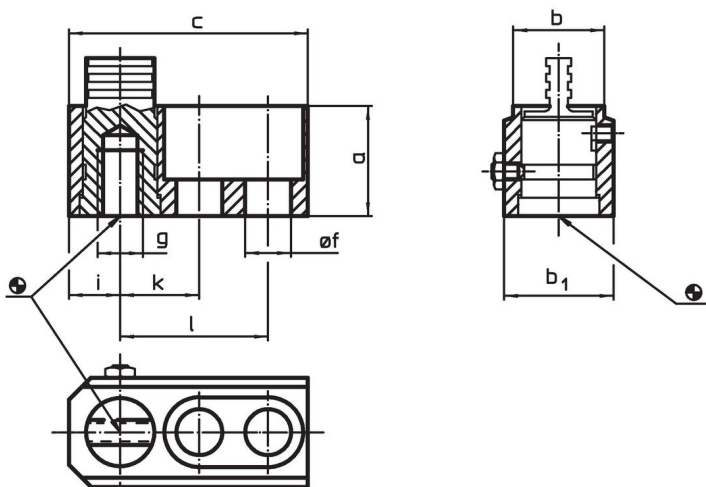

Peruselementit

23700.0316

Tuotekuvaus

Materiaali

Holkki

- Teräs, mustattu

Kulutuset

- Nuorrutusteräs

Vetotanko

- Erikoisteräs

Piirustus

Tilaustiedot

a	b	c	b ₁	Ulkomitat					[g]	Til.nro
				f [mm]	g	i	k	l		
40	30	80	40	17	M16	16	25	50	641	23700.0316

Sovellusesimerkki

Vaatimuksenmukaisuus

RoHS-yhteensopiva