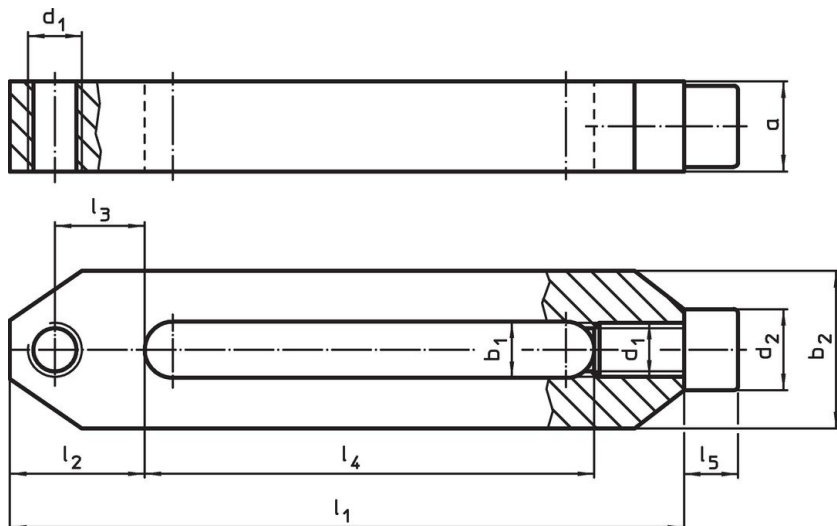

Suorat kiinnitysraudat • pitkät

23700.0046

Tuotekuvaus

Materiaali

- Nuorrutusteräs, nuorrutettu, mustattu

Piirustus

Tilaustiedot

b ₁	l ₁	a	b ₂	Ulkomitat						[g]	Til.nro
				d ₁	l ₂	l ₃	l ₄	l ₅	d ₂		
17	196	30	45,5	M16	35	22	136	16	24	1430	23700.0046