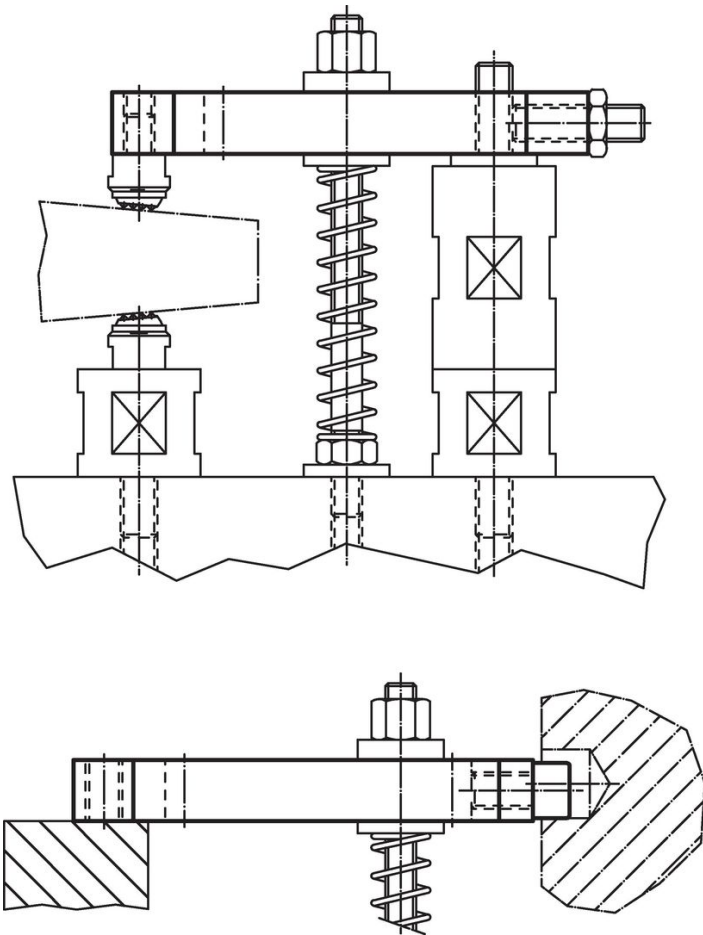

Sovellusesimerkki

Vaatimuksenmukaisuus

RoHS-yhteensopiva

Täyttävät direktiivin 2011/65/EU ja direktiivin 2015/863 vaatimukset

Ei sisällä SVHC-aineita

Ei sisällä yli 0,1 % w/w SVHC-aineita - SVHC-luettelo 23.01.2024.

Ei sisällä Prop 65 aineita

Ei sisällä Prop 65 -aineita

<https://www.P65Warnings.ca.gov/>

Ei sisällä konfliktimineraaleja

Tämä tuote ei sisällä "konfliktimineraaleiksi" luokiteltuja aineita, kuten tantaalia, tinaa, kultaa tai volframia Kongon demokraattisesta tasavallasta tai sen naapurimaista."