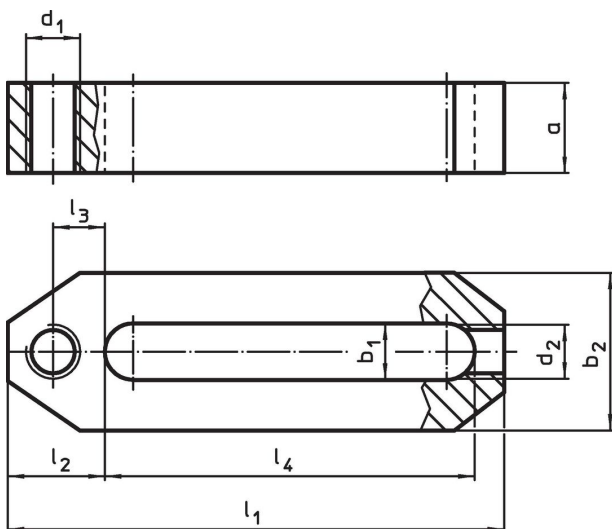

Suorat kiinnitysraudat • lyhyet

23700.0022

Tuotekuvaus

Materiaali

- Nuorrutusteräs, nuorrutettu, mustattu

Piirustus

Tilaustiedot

Ulkomitat										Til.nro
b_1	l_1	a	b_2	d_1	d_2	l_2	l_3	l_4	[g]	
12,5	110	20	35	M12	M10	21,5	11,5	82	370	23700.0022