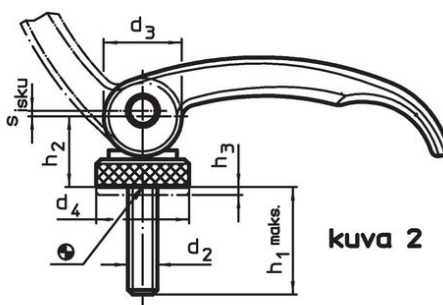

Epäkesko Pikalukitusvipu • Ruuvilla

23390.0335

Tuotekuvaus

Nopeaan ja helppoon kappaleiden kiinnittämiseen ja irrottamiseen. Käytettäessä "säädettävää" mallia (kuva 2) kahvan asentoa voidaan muuttaa.

Materiaali

Tukilevy

- Kestomuovi (POM), lasikuidulla vahvistettu

Vipu

- Zinc die-cast, plastic coated, black, similar to RAL 9005

Sisäosat

- Ruostumaton teräs 1.4305

Ruuvi

- Ruostumaton teräs 1.4305

Säätömutteri

- Ruostumaton teräs 1.4305

Piirustus

Tilaustiedot

l	d ₂	Ulkomitat					Säätöväli h ₃ min.	b	Isku s Kahva 90°:n kulmassa [mm]	max. [°C]	[g]	Til.nro
		Kiinnitysasennossa [mm]										
Ruuvilla, säädettävä – Kuva 2, Ruostumaton teräs												
63	M5		40	16	19	16,4	1,5	16	0,75	80	72	23390.0335