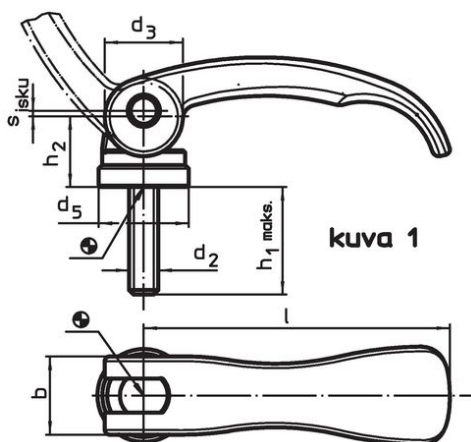

Epäkesko Pikalukitusvipu • Ruuvilla

23390.0335

Tuotekuvaus

Nopeaan ja helppoon kappaleiden kiinnittämiseen ja irrottamiseen. Käytettäessä "säädettävää" mallia (kuva 2) kahvan asentoa voidaan muuttaa.

Materiaali

Tukilevy

- Kestomuovi (POM), lasikuidulla vahvistettu

Vipu

- Zinc die-cast, plastic coated, black, similar to RAL 9005

Sisäosat

- Ruostumaton teräs 1.4305

Ruuvi

- Ruostumaton teräs 1.4305

Säätömutteri

- Ruostumaton teräs 1.4305

Piirustus

Tilaustiedot

l	d ₂	Ulkomitat					Säätöväli h ₃ min.	b	Isku s Kahva 90°:n kulmassa [mm]	max. [°C]	[g]	Til.nro
		Kiinnitysasennossa [mm]										
Ruuvilla, säädettävä – Kuva 2, Ruostumaton teräs												
63	M5		40	16	19	16,4	1,5	16	0,75	80	72	23390.0335