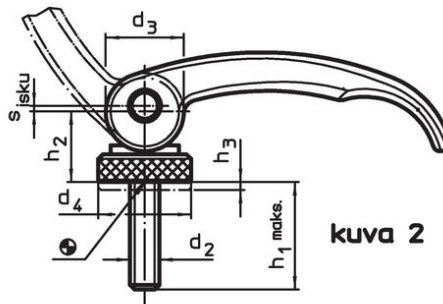

Epäkesko Pikalukitusvipu • Ruuvilla

23390.0334

Tuotekuvaus

Nopeaan ja helppoon kappaleiden kiinnittämiseen ja irrottamiseen.
Käytettäessä "säädettävää" mallia (kuva 2) kahvan asentoa voidaan muuttaa.

Materiaali

Tukilevy

- Kestomuovi (POM), lasikuidulla vahvistettu

Vipu

- Sinkkivalu, muovipinnoitettu, musta, vastaava kuin RAL 9005.

Sisäosat

- Ruostumaton teräs 1.4305

Ruuvi

- Ruostumaton teräs 1.4305

Säätömutteri

- Ruostumaton teräs 1.4305

Piirustus

Tilaustiedot

l	d ₂	Ulkomitat				h ₂ max.	Säätöväli h ₃ min.	b	Isku s Kahva 90°:n kulmassa [mm]	max. [°C]	[g]	Til.nro
		Kiinnitysasennossa [mm]										
Ruuvilla, säädettävä – Kuva 2, Ruostumaton teräs												
63	M5		35	16	19	16,4	1,5	16	0,75	80	71	23390.0334