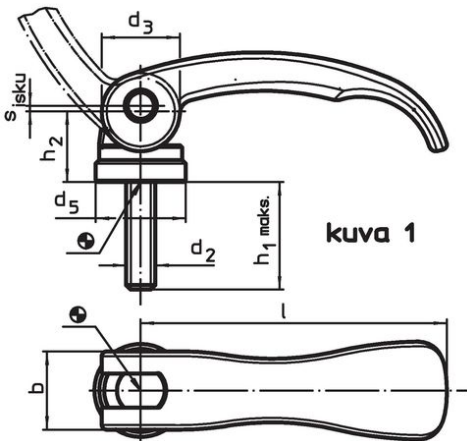

Epäkesko Pikalukitusvipu • Ruuvilla

23390.0334

Tuotekuvaus

Nopeaan ja helppoon kappaleiden kiinnittämiseen ja irrottamiseen.
Käytettäessä "säädettävää" mallia (kuva 2) kahvan asentoa voidaan muuttaa.

Materiaali

Tukilevy

- Kestomuovi (POM), lasikuidulla vahvistettu

Vipu

- Sinkkivalu, muovipinnoitettu, musta, vastaava kuin RAL 9005.

Sisäosat

- Ruostumaton teräs 1.4305

Ruuvi

- Ruostumaton teräs 1.4305

Säätömutteri

- Ruostumaton teräs 1.4305

Piirustus

Tilaustiedot

l	d ₂	Ulkomitat				h ₂ max.	Säätöväli h ₃ min.	b	Isku s Kahva 90°:n kulmassa [mm]	max. [°C]	[g]	Til.nro
		Kiinnitysasennossa [mm]										
Ruuvilla, säädettävä – Kuva 2, Ruostumaton teräs												
63	M5		35	16	19	16,4	1,5	16	0,75	80	71	23390.0334