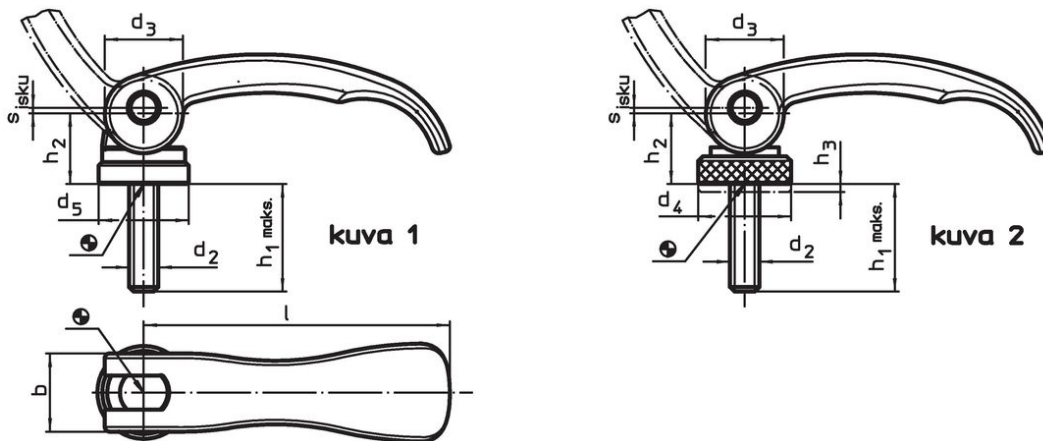

Epäkesko Pikalukitusvipu • Ruuvilla

23390.0332

Tuotekuvaus

Nopeaan ja helppoon kappaleiden kiinnittämiseen ja irrottamiseen. Käytettäessä "säädettävää" mallia (kuva 2) kahvan asentoa voidaan muuttaa.

Materiaali

Tukilevy

- Kestomuovi (POM), lasikuidulla vahvistettu

Vipu

- Sinkkivalu, muovipinnoitettu, musta, vastaava kuin RAL 9005.

Sisäosat

- Ruostumaton teräs 1.4305

Ruuvi

- Ruostumaton teräs 1.4305

Säätömutteri

- Ruostumaton teräs 1.4305

Piirustus

Tilautiedot

l	d ₂	Ulkomitat				h ₂ max.	Säätöväli h ₃ min.	b	Isku s Kahva 90°:n kulmassa [mm]	Isku max. [°C]	Paino [g]	Til.nro
		h ₁ max. Kiinnitysasennossa [mm]		d ₃	d ₄							
Ruuvilla, säädettävä – Kuva 2, Ruostumaton teräs												
63	M5	25		16	19	16,4	1,5	16	0,75	80	69	23390.0332