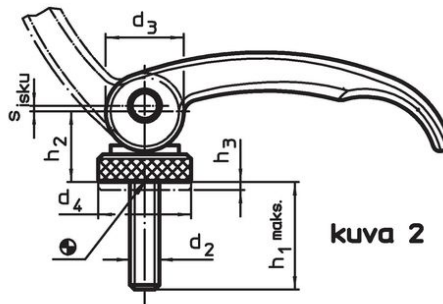

Epäkesko Pikalukitusvipu • Ruuvilla

23390.0331

Tuotekuvaus

Nopeaan ja helppoon kappaleiden kiinnittämiseen ja irrottamiseen. Käytettäessä "säädettävää" mallia (kuva 2) kahvan asentoa voidaan muuttaa.

Materiaali

Tukilevy

- Kestomuovi (POM), lasikuidulla vahvistettu

Vipu

- Sinkkivalu, muovipinnoitettu, musta, vastaava kuin RAL 9005.

Sisäosat

- Ruostumaton teräs 1.4305

Ruuvi

- Ruostumaton teräs 1.4305

Säätömutteri

- Ruostumaton teräs 1.4305

Piirustus

Tilaustiedot

l	d ₂	Ulkomitat						b	Isku s Kahva 90°:n kulmassa [mm]	Isku max. [°C]	Paino [g]	Til.nro
		h ₁ max. Kiinnitysasennossa		d ₃	d ₄	h ₂ max.	Säätöväli h ₃ min.					
Ruuvilla, säädettävä – Kuva 2, Ruostumaton teräs												
63	M5	20		16	19	16,4	1,5	16	0,75	80	69	23390.0331