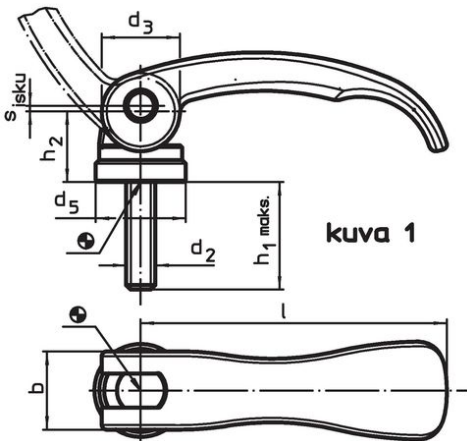

Epäkesko Pikalukitusvipu • Ruuvilla

23390.0331

Tuotekuvaus

Nopeaan ja helppoon kappaleiden kiinnittämiseen ja irrottamiseen. Käytettäessä "säädettävää" mallia (kuva 2) kahvan asentoa voidaan muuttaa.

Materiaali

Tukilevy

- Kestomuovi (POM), lasikuidulla vahvistettu

Vipu

- Sinkkivalu, muovipinnoitettu, musta, vastaava kuin RAL 9005.

Sisäosat

- Ruostumaton teräs 1.4305

Ruuvi

- Ruostumaton teräs 1.4305

Säätömutteri

- Ruostumaton teräs 1.4305

Piirustus

Tilaustiedot

l	d ₂	Ulkomitat						b	Isku s Kahva 90°:n kulmassa [mm]	Isku max. [°C]	Paino [g]	Til.nro
		h ₁ max. Kiinnitysasennossa		d ₃	d ₄	h ₂ max.	Säätöväli h ₃ min.					
Ruuvilla, säädettävä – Kuva 2, Ruostumaton teräs												
63	M5	20		16	19	16,4	1,5	16	0,75	80	69	23390.0331