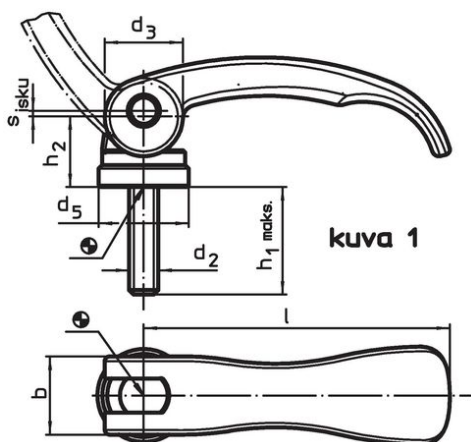

Epäkesko Pikalukitusvipu • Ruuvilla

23390.0323

Tuotekuvaus

Nopeaan ja helppoon kappaleiden kiinnittämiseen ja irrottamiseen. Käytettäessä "säädettävää" mallia (kuva 2) kahvan asentoa voidaan muuttaa.

Materiaali

Tukilevy

- Kestomuovi (POM), lasikuidulla vahvistettu

Vipu

- Zinc die-cast, plastic coated, black, similar to RAL 9005

Sisäosat

- Ruostumaton teräs 1.4305

Ruuvi

- Ruostumaton teräs 1.4305

Säätömutteri

- Ruostumaton teräs 1.4305

Piirustus

Tilaustiedot

l	d ₂	Ulkomitat						Isku s Kahva 90°:n kulmassa [mm]	max. [°C]	[g]	Til.nro
		h ₁ max. Kiinnitysasennossa [mm]	d ₃	d ₄	h ₂ max.	Säätöväli h ₃ min.	b				
Ruuvilla, säädettävä – Kuva 2, Ruostumaton teräs											
82	M8	40	20	25	19,5	2,5	20	1	80	149	23390.0323