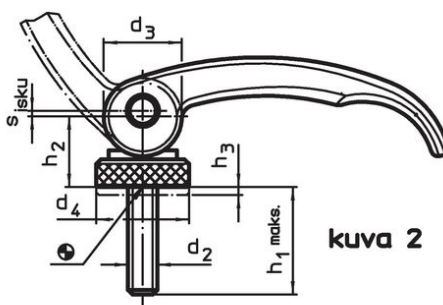

Epäkesko Pikalukitusvipu • Ruuvilla

23390.0323

Tuotekuvaus

Nopeaan ja helppoon kappaleiden kiinnittämiseen ja irrottamiseen. Käytettäessä "säädettävää" mallia (kuva 2) kahvan asentoa voidaan muuttaa.

Materiaali

Tukilevy

- Kestomuovi (POM), lasikuidulla vahvistettu

Vipu

- Zinc die-cast, plastic coated, black, similar to RAL 9005

Sisäosat

- Ruostumaton teräs 1.4305

Ruuvi

- Ruostumaton teräs 1.4305

Säätömutteri

- Ruostumaton teräs 1.4305

Piirustus

Tilaustiedot

l	d ₂	Ulkomitat						Isku s Kahva 90°:n kulmassa [mm]	max. [°C]	[g]	Til.nro
		h ₁ max. Kiinnitysasennossa [mm]	d ₃	d ₄	h ₂ max.	Säätöväli h ₃ min.	b				
Ruuvilla, säädettävä – Kuva 2, Ruostumaton teräs											
82	M8	40	20	25	19,5	2,5	20	1	80	149	23390.0323