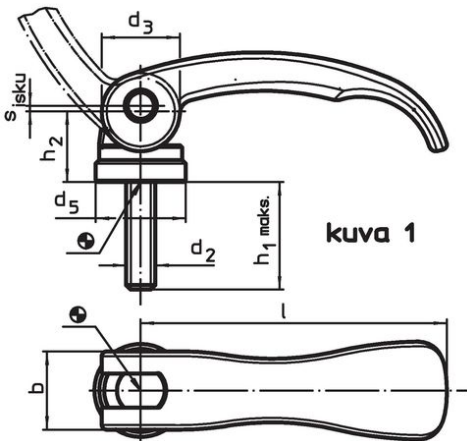

Epäkesko Pikalukitusvipu • Ruuvilla

23390.0321

Tuotekuvaus

Nopeaan ja helppoon kappaleiden kiinnittämiseen ja irrottamiseen. Käytettäessä "säädettävää" mallia (kuva 2) kahvan asentoa voidaan muuttaa.

Materiaali

Tukilevy

- Kestomuovi (POM), lasikuidulla vahvistettu

Vipu

- Sinkkivalu, muovipinnoitettu, musta, vastaava kuin RAL 9005.

Sisäosat

- Ruostumaton teräs 1.4305

Ruuvi

- Ruostumaton teräs 1.4305

Säätömutteri

- Ruostumaton teräs 1.4305

Piirustus

kuva 1

kuva 2

Tilaustiedot

Ulkomitat									Isku s Kahva 90°:n kulmassa [mm]	max. [°C]	[g]	Til.nro
l	d ₂	h ₁ max. Kiinnitysasennossa		d ₃	d ₄	h ₂ max.	Säätöväli h ₃ min.	b				
[mm]												
Ruuvilla, säädettävä – Kuva 2, Ruostumaton teräs												
82	M8	30		20	25	19,5	2,5	20	1	80	146	23390.0321