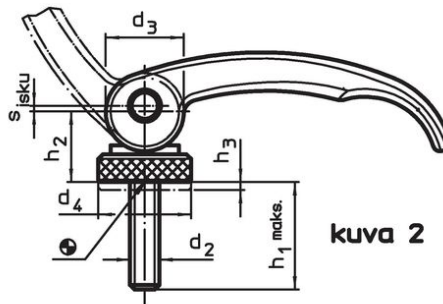

Epäkesko Pikalukitusvipu • Ruuvilla

23390.0321

Tuotekuvaus

Nopeaan ja helppoon kappaleiden kiinnittämiseen ja irrottamiseen. Käytettäessä "säädettävää" mallia (kuva 2) kahvan asentoa voidaan muuttaa.

Materiaali

Tukilevy

- Kestomuovi (POM), lasikuidulla vahvistettu

Vipu

- Sinkkivalu, muovipinnoitettu, musta, vastaava kuin RAL 9005.

Sisäosat

- Ruostumaton teräs 1.4305

Ruuvi

- Ruostumaton teräs 1.4305

Säätömutteri

- Ruostumaton teräs 1.4305

Piirustus

kuva 1

kuva 2

Tilaustiedot

Ulkomitat									Isku s Kahva 90°:n kulmassa [mm]	max. [°C]	[g]	Til.nro
l	d ₂	h ₁ max. Kiinnitysasennossa		d ₃	d ₄	h ₂ max.	Säätöväli h ₃ min.	b				
[mm]												
Ruuvilla, säädettävä – Kuva 2, Ruostumaton teräs												
82	M8	30		20	25	19,5	2,5	20	1	80	146	23390.0321