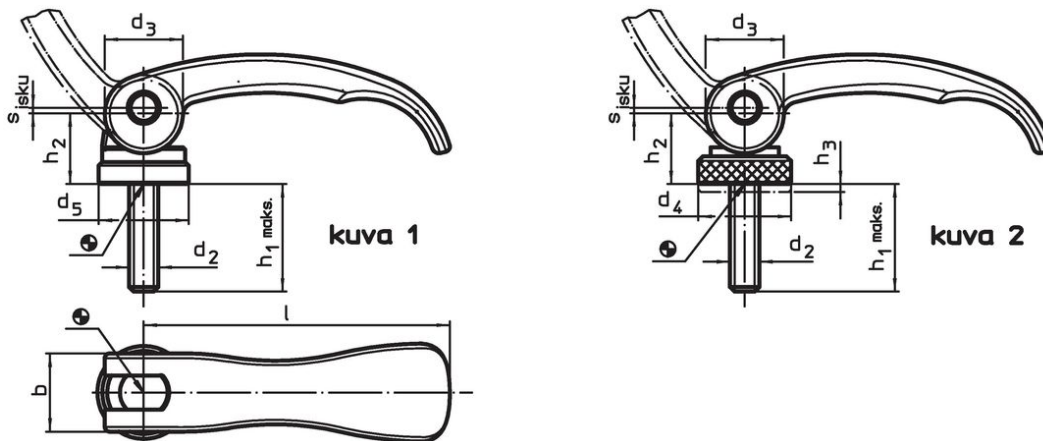

Epäkesko Pikalukitusvipu • Ruuvilla

23390.0319

Tuotekuvaus

Nopeaan ja helppoon kappaleiden kiinnittämiseen ja irrottamiseen. Käytettäessä "säädettävää" mallia (kuva 2) kahvan asentoa voidaan muuttaa.

Materiaali

Tukilevy

- Kestomuovi (POM), lasikuidulla vahvistettu

Vipu

- Sinkkivalu, muovipinnoitettu, musta, vastaava kuin RAL 9005.

Sisäosat

- Ruostumaton teräs 1.4305

Ruuvi

- Ruostumaton teräs 1.4305

Säätömutteri

- Ruostumaton teräs 1.4305

Piirustus

Tilaustiedot

Ulkomitat								Isku s Kahva 90°:n kulmassa [mm]	🌡️ max. [°C]	📦 [g]	Til.nro
l	d ₂	h ₁ max. Kiinnitysasennossa	d ₃	d ₄	h ₂ max.	Säätöväli h ₃ min.	b				
Ruuvilla, säädettävä – Kuva 2, Ruostumaton teräs											
82	M8	20	20	25	19,5	2,5	20	1	80	142	23390.0319