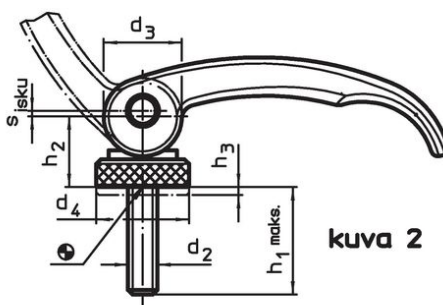

Epäkesko Pikalukitusvipu • Ruuvilla

23390.0314

Tuotekuvaus

Nopeaan ja helppoon kappaleiden kiinnittämiseen ja irrottamiseen. Käytettäessä "säädettävää" mallia (kuva 2) kahvan asentoa voidaan muuttaa.

Materiaali

Tukilevy

- Kestomuovi (POM), lasikuidulla vahvistettu

Vipu

- Zinc die-cast, plastic coated, black, similar to RAL 9005

Sisäosat

- Ruostumaton teräs 1.4305

Ruuvi

- Ruostumaton teräs 1.4305

Säätömutteri

- Ruostumaton teräs 1.4305

Piirustus

Tilaustiedot

l	d ₂	Ulkomitat					Säätöväli h ₃ min.	b	Isku s Kahva 90°:n kulmassa [mm]	max. [°C]	[g]	Til.nro
		Kiinnitysasennossa [mm]										
Ruuvilla, säädettävä – Kuva 2, Ruostumaton teräs												
63	M6		40	16	19	16,4	1,5	16	0,75	80	74	23390.0314