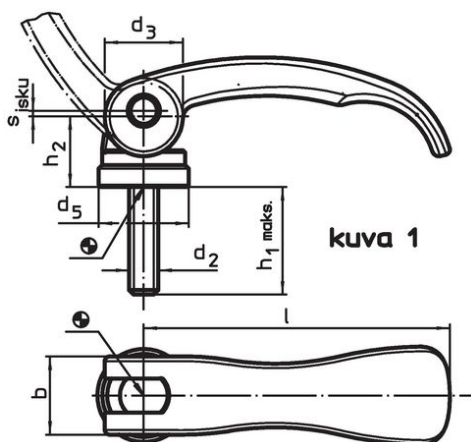

Epäkesko Pikalukitusvipu • Ruuvilla

23390.0314

Tuotekuvaus

Nopeaan ja helppoon kappaleiden kiinnittämiseen ja irrottamiseen. Käytettäessä "säädettävää" mallia (kuva 2) kahvan asentoa voidaan muuttaa.

Materiaali

Tukilevy

- Kestomuovi (POM), lasikuidulla vahvistettu

Vipu

- Zinc die-cast, plastic coated, black, similar to RAL 9005

Sisäosat

- Ruostumaton teräs 1.4305

Ruuvi

- Ruostumaton teräs 1.4305

Säätömutteri

- Ruostumaton teräs 1.4305

Piirustus

Tilaustiedot

l	d ₂	Ulkomitat					Säätöväli h ₃ min.	b	Isku s Kahva 90°:n kulmassa [mm]	max. [°C]	[g]	Til.nro
		Kiinnitysasennossa [mm]										
Ruuvilla, säädettävä – Kuva 2, Ruostumaton teräs												
63	M6		40	16	19	16,4	1,5	16	0,75	80	74	23390.0314