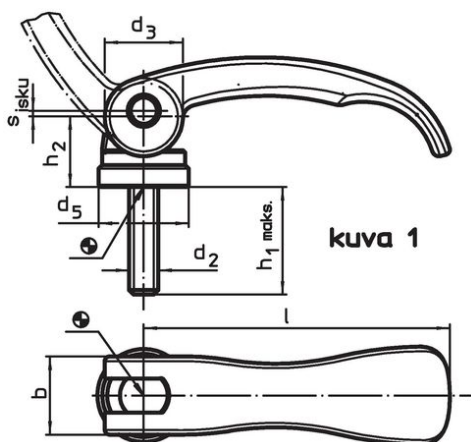

Epäkesko Pikalukitusvipu • Ruuvilla

23390.0309

Tuotekuvaus

Nopeaan ja helppoon kappaleiden kiinnittämiseen ja irrottamiseen. Käytettäessä "säädettävää" mallia (kuva 2) kahvan asentoa voidaan muuttaa.

Materiaali

Tukilevy

- Kestomuovi (POM), lasikuidulla vahvistettu

Vipu

- Zinc die-cast, plastic coated, black, similar to RAL 9005

Sisäosat

- Ruostumaton teräs 1.4305

Ruuvi

- Ruostumaton teräs 1.4305

Säätömutteri

- Ruostumaton teräs 1.4305

Piirustus

Tilaustiedot

l	d ₂	Ulkomitat					Säätöväli h ₃ min.	b	Isku s Kahva 90°:n kulmassa [mm]	max. [°C]	[g]	Til.nro
		Kiinnitysasennossa [mm]										
Ruuvilla, säädettävä – Kuva 2, Ruostumaton teräs												
63	M6	16	16	19	16,4	1,5	16	0,75	80	69	23390.0309	