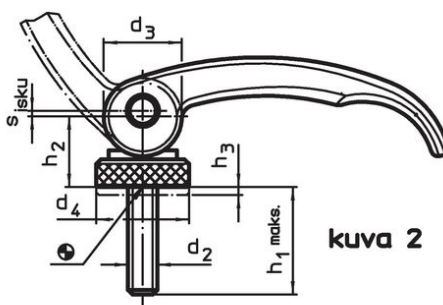

Epäkesko Pikalukitusvipu • Ruuvilla

23390.0309

Tuotekuvaus

Nopeaan ja helppoon kappaleiden kiinnittämiseen ja irrottamiseen. Käytettäessä "säädettävää" mallia (kuva 2) kahvan asentoa voidaan muuttaa.

Materiaali

Tukilevy

- Kestomuovi (POM), lasikuidulla vahvistettu

Vipu

- Zinc die-cast, plastic coated, black, similar to RAL 9005

Sisäosat

- Ruostumaton teräs 1.4305

Ruuvi

- Ruostumaton teräs 1.4305

Säätömutteri

- Ruostumaton teräs 1.4305

Piirustus

Tilaustiedot

l	d ₂	Ulkomitat					Säätöväli h ₃ min.	b	Isku s Kahva 90°:n kulmassa [mm]	max. [°C]	[g]	Til.nro
		Kiinnitysasennossa [mm]										
Ruuvilla, säädettävä – Kuva 2, Ruostumaton teräs												
63	M6	16	16	19	16,4	1,5	16	0,75	80	69	23390.0309	