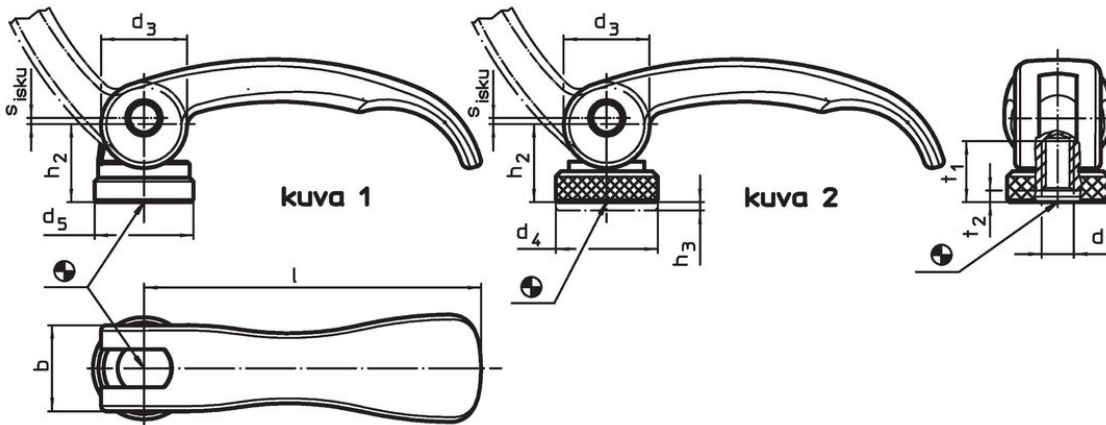

Epäkesko Pikalukitusvipu • Sisäkierteellä

23390.0302

Tuotekuvaus

Nopeaan ja helppoon kappaleiden kiinnittämiseen ja irrottamiseen. Käytettäessä "säädettävää" mallia (kuva 2) kahvan asentoa voidaan muuttaa.

Materiaali

Tukilevy

- Kestomuovi (POM), lasikuidulla vahvistettu

Vipu

- Sinkkivalu, muovipinnoitettu, musta, vastaava kuin RAL 9005.

Kierreosa

- Ruostumaton teräs 1.4305

Sisäosat

- Ruostumaton teräs 1.4305

Säätömutteri

- Ruostumaton teräs 1.4305

Piirustus

Tilaustiedot

Ulkomitat									Isku s Kahva 90°:n kulmassa [mm]	Isku max. [°C]	Paino [g]	Til.nro
l	d ₁	d ₃	d ₄	h ₂ max.	Säätöväli h ₃ min. [mm]	b	t ₁	t ₂ min. Kiinnitysasennossa				
Sisäkierteellä, säädettävä – Kuva 2, Ruostumaton teräs												
82	M8	20	25	19,5	2,5	20	15	3,7	1	80	131	23390.0302