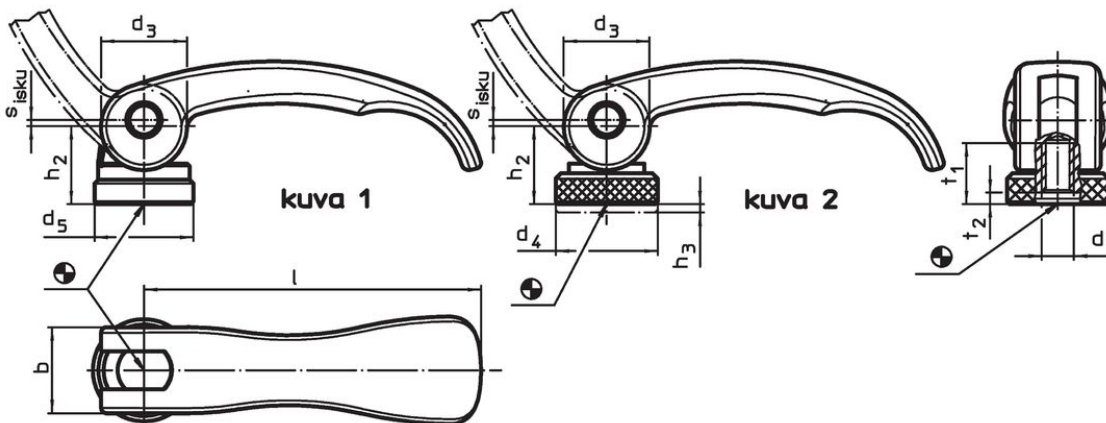

Epäkesko Pikalukitusvipu • Sisäkierteellä

23390.0301

Tuotekuvaus

Nopeaan ja helppoon kappaleiden kiinnittämiseen ja irrottamiseen. Käytettäessä "säädettävää" mallia (kuva 2) kahvan asentoa voidaan muuttaa.

Materiaali

Tukilevy

- Kestomuovi (POM), lasikuidulla vahvistettu

Vipu

- Sinkkivalu, muovipinnoitettu, musta, vastaava kuin RAL 9005.

Kierreosa

- Ruostumaton teräs 1.4305

Sisäosat

- Ruostumaton teräs 1.4305

Säätömutteri

- Ruostumaton teräs 1.4305

Piirustus

Tilaustiedot

Ulkomitat								Isku s Kahva 90°:n kulmassa [mm]	Isku max. [°C]	Paino [g]	Til.nro	
l	d ₁	d ₃	d ₄	h ₂ max.	Säätöväli h ₃ min. [mm]	b	t ₁					
Sisäkierteellä, säädettävä – Kuva 2, Ruostumaton teräs												
63	M6	16	19	16,4	1,5	16	13	3	0,75	80	65	23390.0301