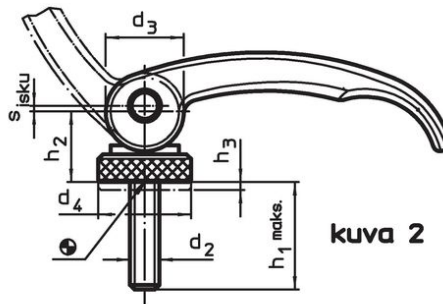

Epäkesko Pikalukitusvipu • Ruuvilla

23390.0225

Tuotekuvaus

Nopeaan ja helppoon kappaleiden kiinnittämiseen ja irrottamiseen. Käytettäessä "säädetävää" mallia (kuva 2) kahvan asentoa voidaan muuttaa.

Materiaali

Tukilevy

- Kestomuovi (PA), lasikuidulla vahvistettu

Vipu

- Sinkkivalu, muovipinnoitettu, musta, vastaava kuin RAL 9005.

Sisäosat

- Ruostumaton teräs 1.4305

Ruuvi

- Ruostumaton teräs 1.4305

Säätömutteri

- Ruostumaton teräs 1.4305

Piirustus

Tilaustiedot

Ulkomitat								Isku s Kahva 90°:n kulmassa [mm]	Isku max. [°C]	Paino [g]	Til.nro
l	d ₂	h ₁ max. Kiinnitysasennossa [mm]		d ₃	d ₅	h ₂ max.	b				
Ruuvilla – Kuva 1, Ruostumaton teräs											
82	M8	50		20	22,5	19,5	20	1	80	138	23390.0225