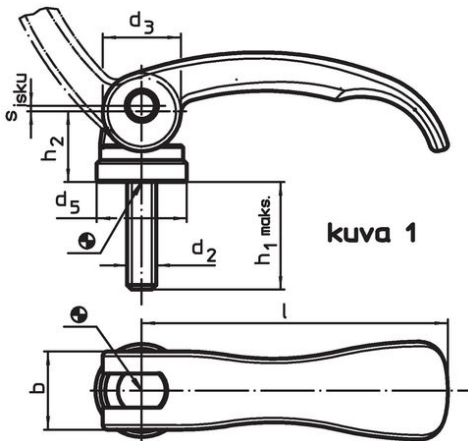

Epäkesko Pikalukitusvipu • Ruuvilla

23390.0225

Tuotekuvaus

Nopeaan ja helppoon kappaleiden kiinnittämiseen ja irrottamiseen. Käytettäessä "säädetävää" mallia (kuva 2) kahvan asentoa voidaan muuttaa.

Materiaali

Tukilevy

- Kestomuovi (PA), lasikuidulla vahvistettu

Vipu

- Sinkkivalu, muovipinnoitettu, musta, vastaava kuin RAL 9005.

Sisäosat

- Ruostumaton teräs 1.4305

Ruuvi

- Ruostumaton teräs 1.4305

Säätömutteri

- Ruostumaton teräs 1.4305

Piirustus

Tilaustiedot

Ulkomitat								Isku s Kahva 90°:n kulmassa [mm]	Isku max. [°C]	Paino [g]	Til.nro
l	d ₂	h ₁ max. Kiinnitysasennossa [mm]		d ₃	d ₅	h ₂ max.	b				
Ruuvilla – Kuva 1, Ruostumaton teräs											
82	M8	50		20	22,5	19,5	20	1	80	138	23390.0225