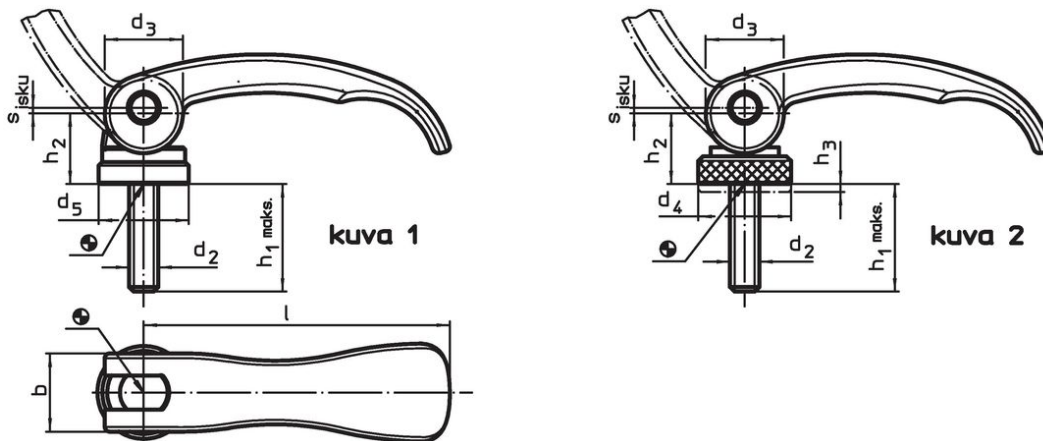

Epäkesko Pikalukitusvipu • Ruuvilla

23390.0221

Tuotekuvaus

Nopeaan ja helppoon kappaleiden kiinnittämiseen ja irrottamiseen. Käytettäessä "säädetävää" mallia (kuva 2) kahvan asentoa voidaan muuttaa.

Materiaali

Tukilevy

- Kestomuovi (PA), lasikuidulla vahvistettu

Vipu

- Sinkkivalu, muovipinnoitettu, musta, vastaava kuin RAL 9005.

Sisäosat

- Ruostumaton teräs 1.4305

Ruuvi

- Ruostumaton teräs 1.4305

Säätömutteri

- Ruostumaton teräs 1.4305

Piirustus

Tilaustiedot

Ulkomitat								Isku s Kahva 90°:n kulmassa [mm]	🌡️ max. [°C]	🏋️ [g]	Til.nro
l	d ₂	h ₁ max. Kiinnitysasennossa [mm]	d ₃	d ₅	h ₂ max.	b					
Ruuvilla – Kuva 1, Ruostumaton teräs											
82	M8	30	20	22,5	19,5	20	1	80	132	23390.0221	