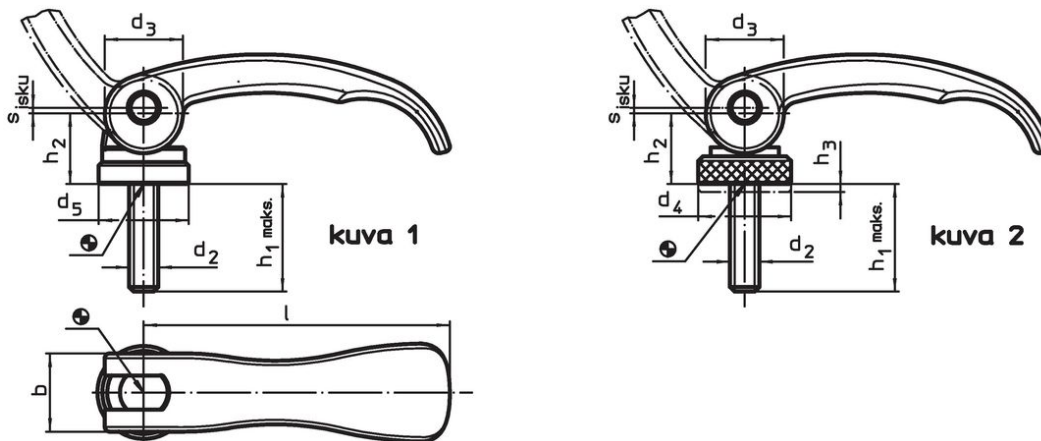

Epäkesko Pikalukitusvipu • Ruuvilla

23390.0211

Tuotekuvaus

Nopeaan ja helppoon kappaleiden kiinnittämiseen ja irrottamiseen. Käytettäessä "säädetävää" mallia (kuva 2) kahvan asentoa voidaan muuttaa.

Materiaali

Tukilevy

- Kestomuovi (PA), lasikuidulla vahvistettu

Vipu

- Sinkkivalu, muovipinnoitettu, musta, vastaava kuin RAL 9005.

Sisäosat

- Ruostumaton teräs 1.4305

Ruuvi

- Ruostumaton teräs 1.4305

Säätömutteri

- Ruostumaton teräs 1.4305

Piirustus

Tilaustiedot

Ulkomitat								Isku s Kahva 90°:n kulmassa [mm]	Isku max. [°C]	Paino [g]	Til.nro
l	d ₂	h ₁ max. Kiinnitysasennossa [mm]	d ₃	d ₅	h ₂ max.	b					
Ruuvilla – Kuva 1, Ruostumaton teräs											
63	M6	25	16	18,5	16,4	16	0,75	80	65	23390.0211	