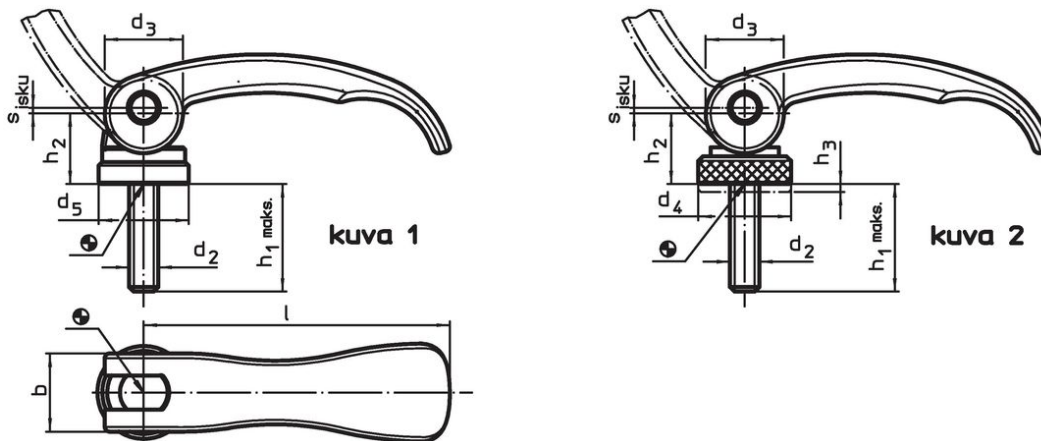

Epäkesko Pikalukitusvipu • Ruuvilla

23390.0136

Tuotekuvaus

Nopeaan ja helppoon kappaleiden kiinnittämiseen ja irrottamiseen. Käytettäessä "säädettävää" mallia (kuva 2) kahvan asentoa voidaan muuttaa.

Materiaali

Tukilevy

- Kestomuovi (POM), lasikuidulla vahvistettu

Vipu

- Sinkkivalu, muovipinnoitettu, musta, vastaava kuin RAL 9005.

Sisäosat

- Teräs, galvaanisesti sinkitty

Ruuvi

- Teräs, galvanoitu

Säätömutteri

- Teräs, galvaanisesti sinkitty

Piirustus

Tilaustiedot

l	d ₂	Ulkomitat				h ₂ max.	Säätöväli h ₃ min.	b	Isku s Kahva 90°:n kulmassa [mm]	Isku max. [°C]	Paino [g]	Til.nro
		Kiinnitysasennossa [mm]										
Ruuvilla, säädettävä – Kuva 2, Teräs												
63	M5	50	16	19	16,4	1,5	16	0,75	80	73	23390.0136	