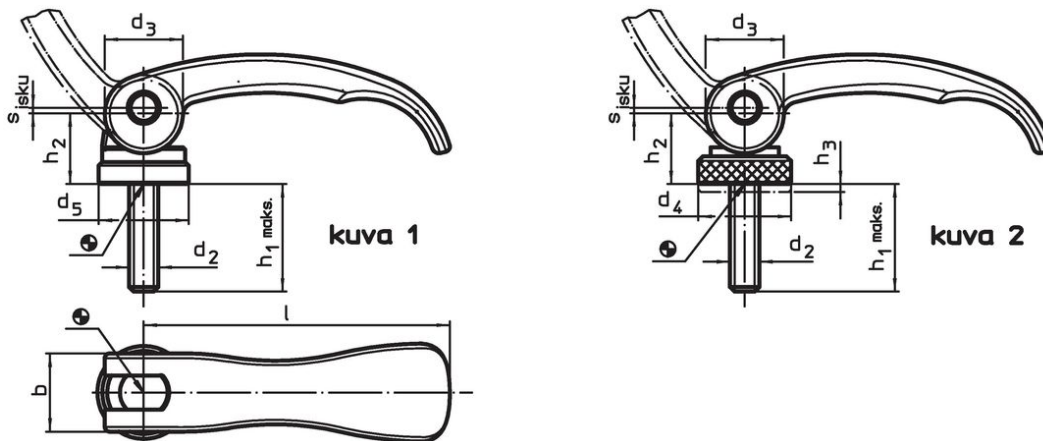

Epäkesko Pikalukitusvipu • Ruuvilla

23390.0134

Tuotekuvaus

Nopeaan ja helppoon kappaleiden kiinnittämiseen ja irrottamiseen.
Käytettäessä "säädettävää" mallia (kuva 2) kahvan asentoa voidaan muuttaa.

Materiaali

Tukilevy

- Kestomuovi (POM), lasikuidulla vahvistettu

Vipu

- Sinkkivalu, muovipinnoitettu, musta, vastaava kuin RAL 9005.

Sisäosat

- Teräs, galvaanisesti sinkitty

Ruuvi

- Teräs, galvanoitu

Säätömutteri

- Teräs, galvaanisesti sinkitty

Piirustus

Tilaustiedot

l	d ₂	Ulkomitat				h ₂ max.	Säätöväli h ₃ min.	b	Isku s Kahva 90°:n kulmassa [mm]	max. [°C]	[g]	Til.nro
		h ₁ max. Kiinnitysasennossa [mm]		d ₃	d ₄							
Ruuvilla, säädettävä – Kuva 2, Teräs												
63	M5	35		16	19	16,4	1,5	16	0,75	80	71	23390.0134