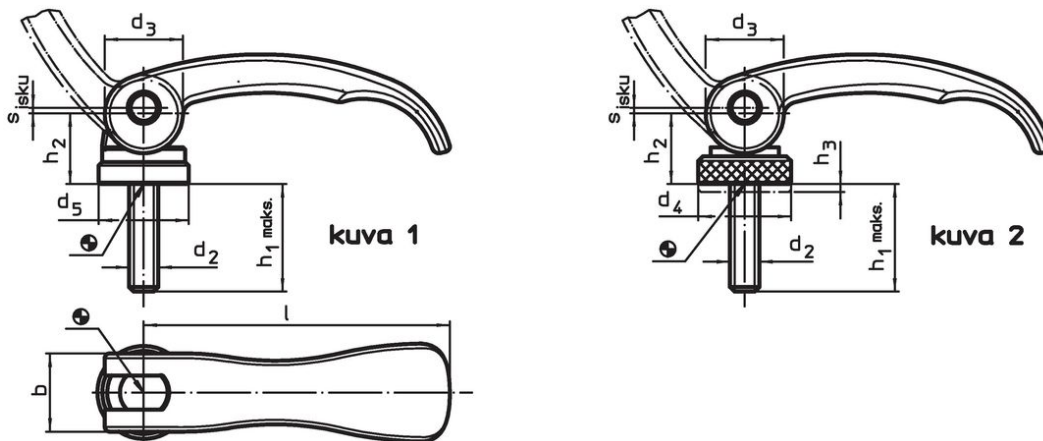

Epäkesko Pikalukitusvipu • Ruuvilla

23390.0132

Tuotekuvaus

Nopeaan ja helppoon kappaleiden kiinnittämiseen ja irrottamiseen. Käytettäessä "säädetävää" mallia (kuva 2) kahvan asentoa voidaan muuttaa.

Materiaali

Tukilevy

- Kestomuovi (POM), lasikuidulla vahvistettu

Vipu

- Sinkkivalu, muovipinnoitettu, musta, vastaava kuin RAL 9005.

Sisäosat

- Teräs, galvaanisesti sinkitty

Ruuvi

- Teräs, galvanoitu

Säätömutteri

- Teräs, galvaanisesti sinkitty

Piirustus

Tilaustiedot

l	d ₂	Ulkomitat				h ₂ max.	Säätöväli h ₃ min.	b	Isku s Kahva 90°:n kulmassa [mm]	Isku max. [°C]	Paino [g]	Til.nro
		Kiinnitysasennossa		d ₃	d ₄							
Ruuvilla, säädetävä – Kuva 2, Teräs												
63	M5	25		16	19	16,4	1,5	16	0,75	80	69	23390.0132