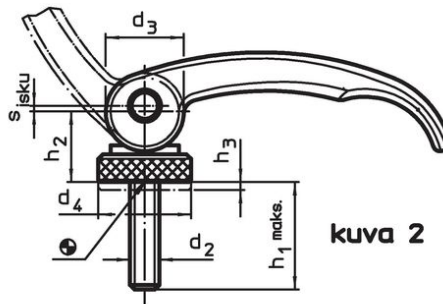

Epäkesko Pikalukitusvipu • Ruuvilla

23390.0127

Tuotekuvaus

Nopeaan ja helppoon kappaleiden kiinnittämiseen ja irrottamiseen. Käytettäessä "säädettävää" mallia (kuva 2) kahvan asentoa voidaan muuttaa.

Materiaali

Tukilevy

- Kestomuovi (POM), lasikuidulla vahvistettu

Vipu

- Sinkkivalu, muovipinnoitettu, musta, vastaava kuin RAL 9005.

Sisäosat

- Teräs, galvaanisesti sinkitty

Ruuvi

- Teräs, galvanoitu

Säätömutteri

- Teräs, galvaanisesti sinkitty

Piirustus

kuva 1

kuva 2

Tilaustiedot

Ulkomitat									Isku s Kahva 90°:n kulmassa [mm]	max. [°C]	[g]	Til.nro
l	d ₂	h ₁ max. Kiinnitysasennossa [mm]		d ₃	d ₄	h ₂ max.	Säätöväli h ₃ min.	b				
Ruuvilla, säädettävä – Kuva 2, Teräs												
82	M8	60		20	25	19,5	2,5	20	1	80	155	23390.0127