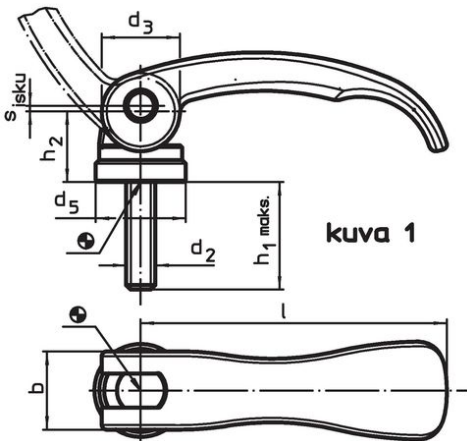

Epäkesko Pikalukitusvipu • Ruuvilla

23390.0127

Tuotekuvaus

Nopeaan ja helppoon kappaleiden kiinnittämiseen ja irrottamiseen. Käytettäessä "säädettävää" mallia (kuva 2) kahvan asentoa voidaan muuttaa.

Materiaali

Tukilevy

- Kestomuovi (POM), lasikuidulla vahvistettu

Vipu

- Sinkkivalu, muovipinnoitettu, musta, vastaava kuin RAL 9005.

Sisäosat

- Teräs, galvaanisesti sinkitty

Ruuvi

- Teräs, galvanoitu

Säätömutteri

- Teräs, galvaanisesti sinkitty

Piirustus

kuva 1

kuva 2

Tilaustiedot

Ulkomitat									Isku s Kahva 90°:n kulmassa [mm]	max. [°C]	[g]	Til.nro
l	d ₂	h ₁ max. Kiinnitysasennossa [mm]		d ₃	d ₄	h ₂ max.	Säätöväli h ₃ min.	b				
Ruuvilla, säädettävä – Kuva 2, Teräs												
82	M8	60		20	25	19,5	2,5	20	1	80	155	23390.0127