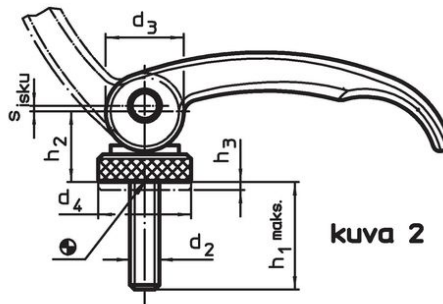

Epäkesko Pikalukitusvipu • Ruuvilla

23390.0125

Tuotekuvaus

Nopeaan ja helppoon kappaleiden kiinnittämiseen ja irrottamiseen. Käytettäessä "säädettävää" mallia (kuva 2) kahvan asentoa voidaan muuttaa.

Materiaali

Tukilevy

- Kestomuovi (POM), lasikuidulla vahvistettu

Vipu

- Sinkkivalu, muovipinnoitettu, musta, vastaava kuin RAL 9005.

Sisäosat

- Teräs, galvaanisesti sinkitty

Ruuvi

- Teräs, galvanoitu

Säätömutteri

- Teräs, galvaanisesti sinkitty

Piirustus

Tilaustiedot

Ulkomitat									Isku s Kahva 90°:n kulmassa [mm]	max. [°C]	[g]	Til.nro
l	d ₂	h ₁ max. Kiinnitysasennossa [mm]	d ₃	d ₄	h ₂ max.	Säätöväli h ₃ min.	b					
Ruuvilla, säädettävä – Kuva 2, Teräs												
82	M8	50	20	25	19,5	2,5	20	1	80	152	23390.0125	