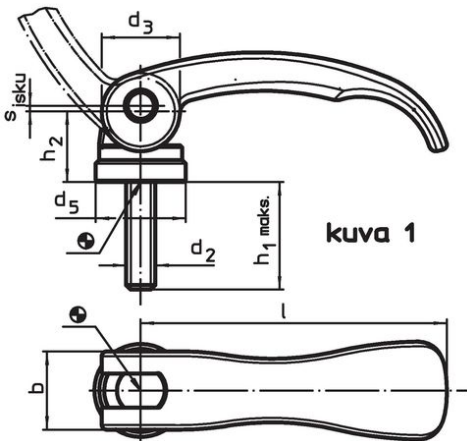

Epäkesko Pikalukitusvipu • Ruuvilla

23390.0125

Tuotekuvaus

Nopeaan ja helppoon kappaleiden kiinnittämiseen ja irrottamiseen. Käytettäessä "säädettävää" mallia (kuva 2) kahvan asentoa voidaan muuttaa.

Materiaali

Tukilevy

- Kestomuovi (POM), lasikuidulla vahvistettu

Vipu

- Sinkkivalu, muovipinnoitettu, musta, vastaava kuin RAL 9005.

Sisäosat

- Teräs, galvaanisesti sinkitty

Ruuvi

- Teräs, galvanoitu

Säätömutteri

- Teräs, galvaanisesti sinkitty

Piirustus

Tilaustiedot

Ulkomitat									Isku s Kahva 90°:n kulmassa [mm]	max. [°C]	[g]	Til.nro
l	d ₂	h ₁ max. Kiinnitysasennossa [mm]	d ₃	d ₄	h ₂ max.	Säätöväli h ₃ min.	b					
Ruuvilla, säädettävä – Kuva 2, Teräs												
82	M8	50	20	25	19,5	2,5	20	1	80	152	23390.0125	