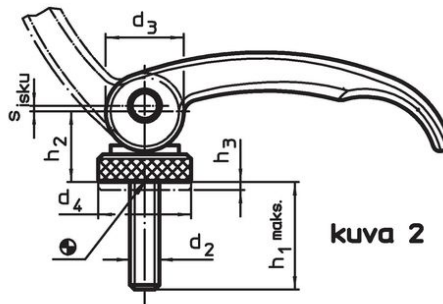

Epäkesko Pikalukitusvipu • Ruuvilla

23390.0123

Tuotekuvaus

Nopeaan ja helppoon kappaleiden kiinnittämiseen ja irrottamiseen. Käytettäessä "säädettävää" mallia (kuva 2) kahvan asentoa voidaan muuttaa.

Materiaali

Tukilevy

- Kestomuovi (POM), lasikuidulla vahvistettu

Vipu

- Sinkkivalu, muovipinnoitettu, musta, vastaava kuin RAL 9005.

Sisäosat

- Teräs, galvaanisesti sinkitty

Ruuvi

- Teräs, galvanoitu

Säätömutteri

- Teräs, galvaanisesti sinkitty

Piirustus

kuva 1

kuva 2

Tilaustiedot

Ulkomitat									Isku s Kahva 90°:n kulmassa [mm]	max. [°C]	[g]	Til.nro
l	d ₂	h ₁ max. Kiinnitysasennossa [mm]	d ₃	d ₄	h ₂ max.	Säätöväli h ₃ min.	b					
Ruuvilla, säädettävä – Kuva 2, Teräs												
82	M8	40	20	25	19,5	2,5	20	1	80	149	23390.0123	