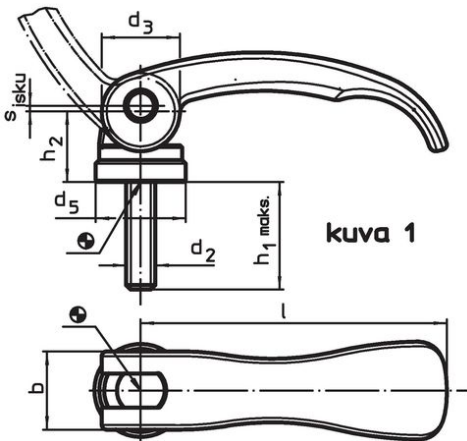

Epäkesko Pikalukitusvipu • Ruuvilla

23390.0123

Tuotekuvaus

Nopeaan ja helppoon kappaleiden kiinnittämiseen ja irrottamiseen. Käytettäessä "säädettävää" mallia (kuva 2) kahvan asentoa voidaan muuttaa.

Materiaali

Tukilevy

- Kestomuovi (POM), lasikuidulla vahvistettu

Vipu

- Sinkkivalu, muovipinnoitettu, musta, vastaava kuin RAL 9005.

Sisäosat

- Teräs, galvaanisesti sinkitty

Ruuvi

- Teräs, galvanoitu

Säätömutteri

- Teräs, galvaanisesti sinkitty

Piirustus

kuva 1

kuva 2

Tilaustiedot

Ulkomitat									Isku s Kahva 90°:n kulmassa [mm]	max. [°C]	[g]	Til.nro
l	d ₂	h ₁ max. Kiinnitysasennossa [mm]	d ₃	d ₄	h ₂ max.	Säätöväli h ₃ min.	b					
Ruuvilla, säädettävä – Kuva 2, Teräs												
82	M8	40	20	25	19,5	2,5	20	1	80	149	23390.0123	