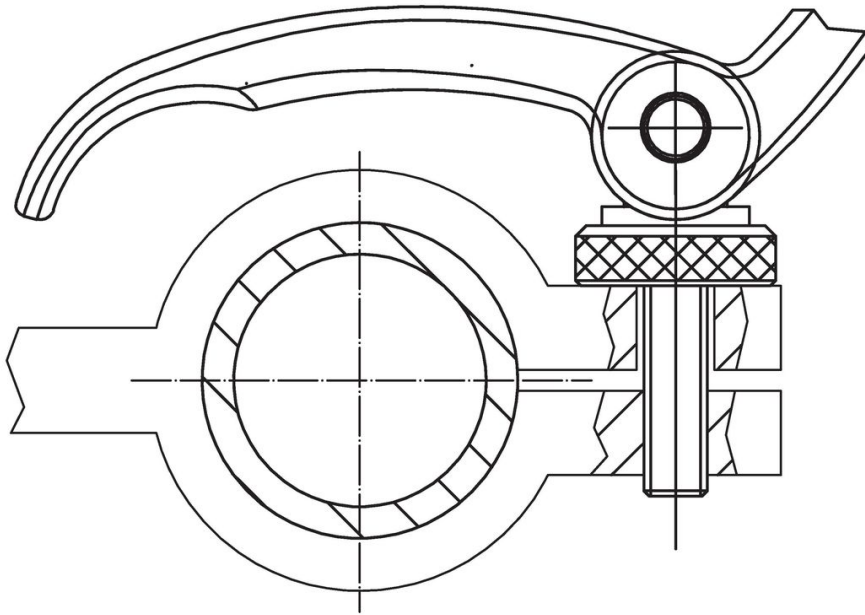

Sovellusesimerkki

Vaatimuksenmukaisuus

RoHS-yhteensopiva

Sisältää lyijyä - yhteensopiva poikkeusten 6a / 6b / 6c mukaisesti

Sisältää SVHC-aineita > 0,1 % w/w

Sisältää lyijyä - SVHC-luettelo 27.06.2024.

Sisältää Prop 65 aineita

Lyijylle altistuminen voi aiheuttaa syöpää ja lisääntymiselle haitallisia vaikutuksia.
<https://www.P65Warnings.ca.gov/>

Ei sisällä konfliktimineraaleja

Tämä tuote ei sisällä "konfliktimineraaleiksi" luokiteltuja aineita, kuten tantaalia, tinaa, kultaa tai volframia Kongon demokraattisesta tasavallasta tai sen naapurimaista."