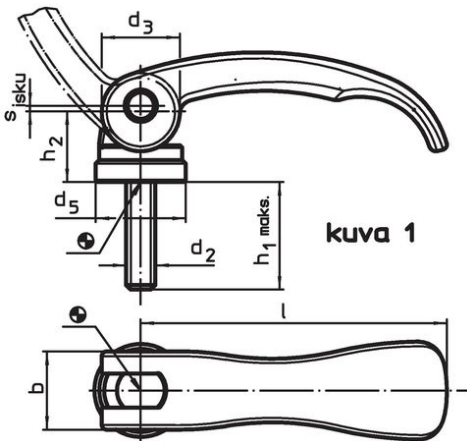

Epäkesko Pikalukitusvipu • Ruuvilla

23390.0113

Tuotekuvaus

Nopeaan ja helppoon kappaleiden kiinnittämiseen ja irrottamiseen. Käytettäessä "säädettävää" mallia (kuva 2) kahvan asentoa voidaan muuttaa.

Materiaali

Tukilevy

- Kestomuovi (POM), lasikuidulla vahvistettu

Vipu

- Sinkkivalu, muovipinnoitettu, musta, vastaava kuin RAL 9005.

Sisäosat

- Teräs, galvaanisesti sinkitty

Ruuvi

- Teräs, galvanoitu

Säätömutteri

- Teräs, galvaanisesti sinkitty

Piirustus

Tilaustiedot

l	d ₂	Ulkomitat					Säätöväli h ₃ min.	b	Isku s Kahva 90°:n kulmassa [mm]	Isku max. [°C]	Paino [g]	Til.nro
		Kiinnitysasennossa [mm]										
Ruuvilla, säädettävä – Kuva 2, Teräs												
63	M6	35	16	19	16,4	1,5	16	0,75	80	70	23390.0113	