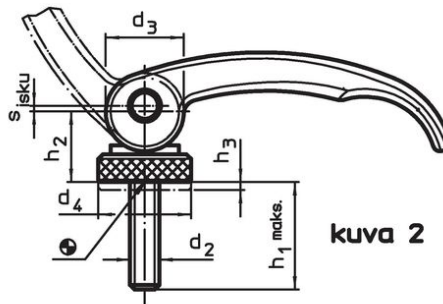

Epäkesko Pikalukitusvipu • Ruuvilla

23390.0113

Tuotekuvaus

Nopeaan ja helppoon kappaleiden kiinnittämiseen ja irrottamiseen. Käytettäessä "säädettävää" mallia (kuva 2) kahvan asentoa voidaan muuttaa.

Materiaali

Tukilevy

- Kestomuovi (POM), lasikuidulla vahvistettu

Vipu

- Sinkkivalu, muovipinnoitettu, musta, vastaava kuin RAL 9005.

Sisäosat

- Teräs, galvaanisesti sinkitty

Ruuvi

- Teräs, galvanoitu

Säätömutteri

- Teräs, galvaanisesti sinkitty

Piirustus

Tilaustiedot

l	d ₂	Ulkomitat					Säätöväli h ₃ min.	b	Isku s Kahva 90°:n kulmassa [mm]	Isku max. [°C]	Paino [g]	Til.nro
		Kiinnitysasennossa [mm]										
Ruuvilla, säädettävä – Kuva 2, Teräs												
63	M6	35	16	19	16,4	1,5	16	0,75	80	70	23390.0113	