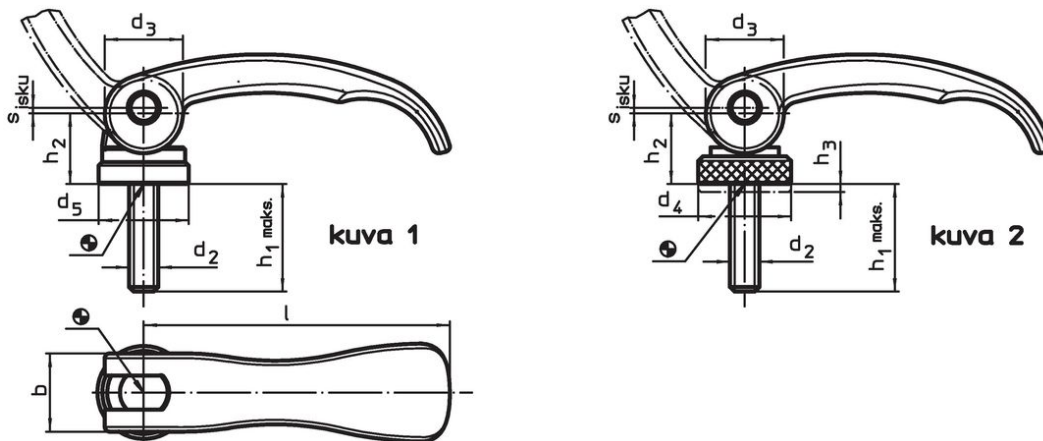

Epäkesko Pikalukitusvipu • Ruuvilla

23390.0111

Tuotekuvaus

Nopeaan ja helppoon kappaleiden kiinnittämiseen ja irrottamiseen. Käytettäessä "säädettävää" mallia (kuva 2) kahvan asentoa voidaan muuttaa.

Materiaali

Tukilevy

- Kestomuovi (POM), lasikuidulla vahvistettu

Vipu

- Sinkkivalu, muovipinnoitettu, musta, vastaava kuin RAL 9005.

Sisäosat

- Teräs, galvaanisesti sinkitty

Ruuvi

- Teräs, galvanoitu

Säätömutteri

- Teräs, galvaanisesti sinkitty

Piirustus

Tilaustiedot

l	d ₂	Ulkomitat				h ₂ max.	Säätöväli h ₃ min.	b	Isku s Kahva 90°:n kulmassa [mm]	Isku max. [°C]	Paino [g]	Til.nro
		Kiinnitysasennossa		d ₃	d ₄							
Ruuvilla, säädettävä – Kuva 2, Teräs												
63	M6	25		16	19	16,4	1,5	16	0,75	80	72	23390.0111