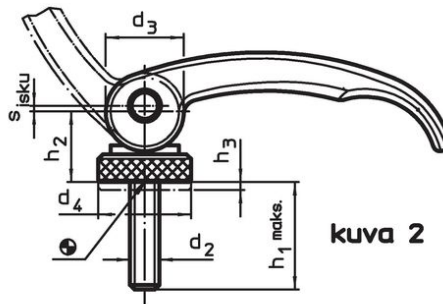

Epäkesko Pikalukitusvipu • Ruuvilla

23390.0109

Tuotekuvaus

Nopeaan ja helppoon kappaleiden kiinnittämiseen ja irrottamiseen. Käytettäessä "säädettävää" mallia (kuva 2) kahvan asentoa voidaan muuttaa.

Materiaali

Tukilevy

- Kestomuovi (POM), lasikuidulla vahvistettu

Vipu

- Sinkkivalu, muovipinnoitettu, musta, vastaava kuin RAL 9005.

Sisäosat

- Teräs, galvaanisesti sinkitty

Ruuvi

- Teräs, galvanoitu

Säätömutteri

- Teräs, galvaanisesti sinkitty

Piirustus

Tilaustiedot

l	d ₂	Ulkomitat				h ₂ max.	Säätöväli h ₃ min.	b	Isku s Kahva 90°:n kulmassa [mm]	Isku max. [°C]	Paino [g]	Til.nro
		Kiinnitysasennossa [mm]										
Ruuvilla, säädettävä – Kuva 2, Teräs												
63	M6	16	16	19	16,4	1,5	16	0,75	80	69	23390.0109	