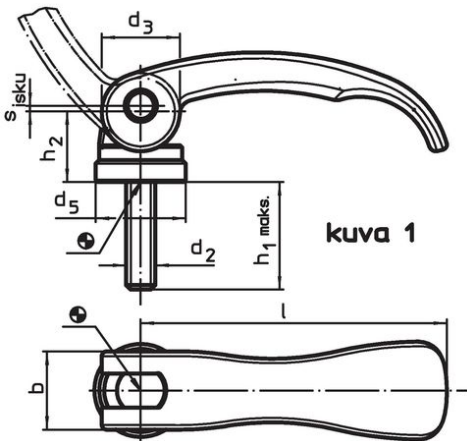

Epäkesko Pikalukitusvipu • Ruuvilla

23390.0109

Tuotekuvaus

Nopeaan ja helppoon kappaleiden kiinnittämiseen ja irrottamiseen. Käytettäessä "säädettävää" mallia (kuva 2) kahvan asentoa voidaan muuttaa.

Materiaali

Tukilevy

- Kestomuovi (POM), lasikuidulla vahvistettu

Vipu

- Sinkkivalu, muovipinnoitettu, musta, vastaava kuin RAL 9005.

Sisäosat

- Teräs, galvaanisesti sinkitty

Ruuvi

- Teräs, galvanoitu

Säätömutteri

- Teräs, galvaanisesti sinkitty

Piirustus

Tilaustiedot

l	d ₂	Ulkomitat				h ₂ max.	Säätöväli h ₃ min.	b	Isku s Kahva 90°:n kulmassa [mm]	Isku max. [°C]	Paino [g]	Til.nro
		Kiinnitysasennossa [mm]										
Ruuvilla, säädettävä – Kuva 2, Teräs												
63	M6	16	16	19	16,4	1,5	16	0,75	80	69	23390.0109	