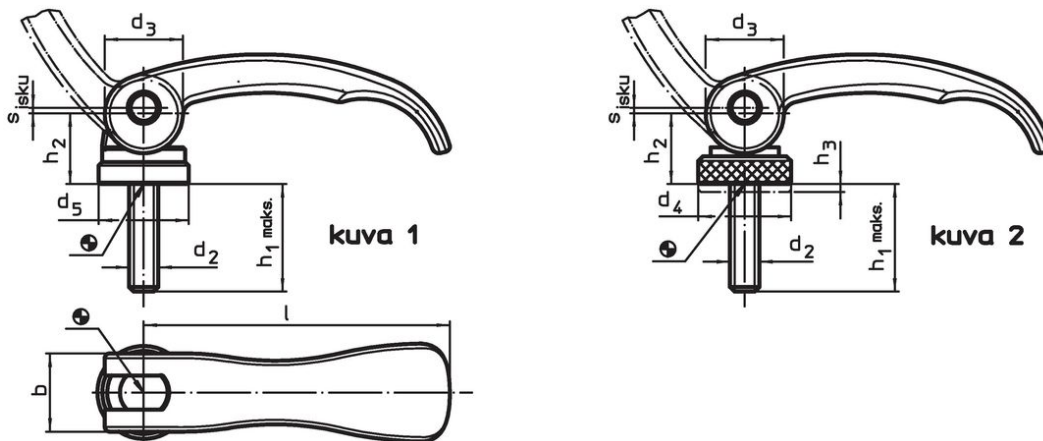

Epäkesko Pikalukitusvipu • Ruuvilla

23390.0030

Tuotekuvaus

Nopeaan ja helppoon kappaleiden kiinnittämiseen ja irrottamiseen. Käytettäessä "säädetävää" mallia (kuva 2) kahvan asentoa voidaan muuttaa.

Materiaali

Tukilevy

- Kestomuovi (PA), lasikuidulla vahvistettu

Vipu

- Sinkkivalu, muovipinnoitettu, musta, vastaava kuin RAL 9005.

Sisäosat

- Teräs, galvaanisesti sinkitty

Ruuvi

- Teräs, galvanoitu

Säätömutteri

- Teräs, galvaanisesti sinkitty

Piirustus

Tilaustiedot

Ulkomitat							Isku s Kahva 90°:n kulmassa	Isku max.	Paino	Til.nro
l	d ₂	h ₁ max. Kiinnitysasennossa	d ₃	d ₅	h ₂ max.	b				
Ruuvilla – Kuva 1, Teräs										
63	M5	16	16	18,5	16,4	16	0,75	80	62	23390.0030