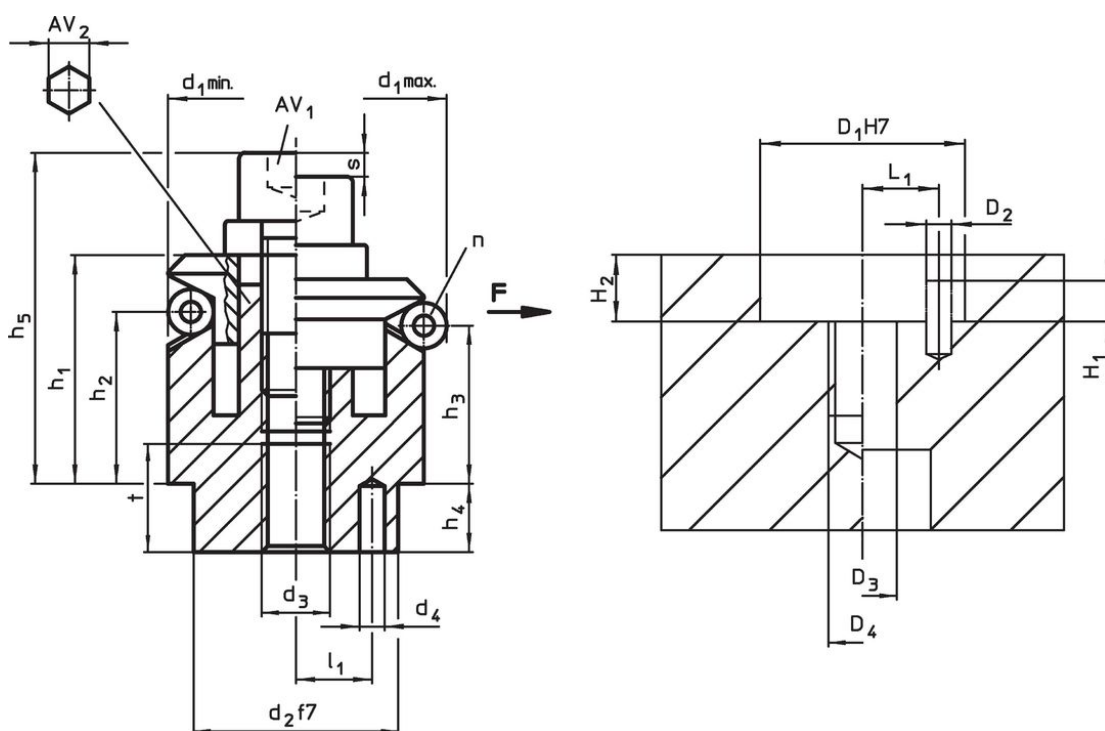

Asennusohje yläpuolelta kiinnittämiseen: irrota kiinnityslevy ja ruuvi. Kiinnitä perusrunko ruuvilla AV₂.

Lisätietoja tai yksityiskohtaisia ohjeita löytyy kokoamis- ja käyttöohjeista.

Lisätietoja

Lisää tuotteita

- Keskittävät kiinnittimet, kiinnityskynsillä
- Keskittävät kiinnittimet, kiinnityskynsillä, käyttö pohjasta
- Keskittävät kiinnittimet, kiinnityskuulilla, käyttö pohjasta

Piirustus

Tilastiedot

Ulkomitat													Kuulien lukumäärä n	Iskus s [mm]	AV		Kiinnitysmomentti max. [Nm]	Kiinnitysporaus							Til.nro		
d ₁ min.	d ₁ max.	d ₂ f7	d ₃	d ₄ +0,3	h ₁ -1	h ₂	h ₃	h ₄	h ₅ -2	l ₁ ±0,0	kuulan halkaisij	AV ₁			AV ₂	voima F max. [kN]		D ₁ H7	D ₂	D ₃	D ₄	H ₁	H ₂	L ₁ +0,±0,0		[g]	
[mm]															[mm]	[mm]	[kN]	[Nm]	[mm]								
22,5	26,5	20	M6	3	19,6	14,1	12,9	6	28,6	7	4	8	3	2,3	5	6	5	17	20	3	6	M6	3,5	6	7	73	23340.0222