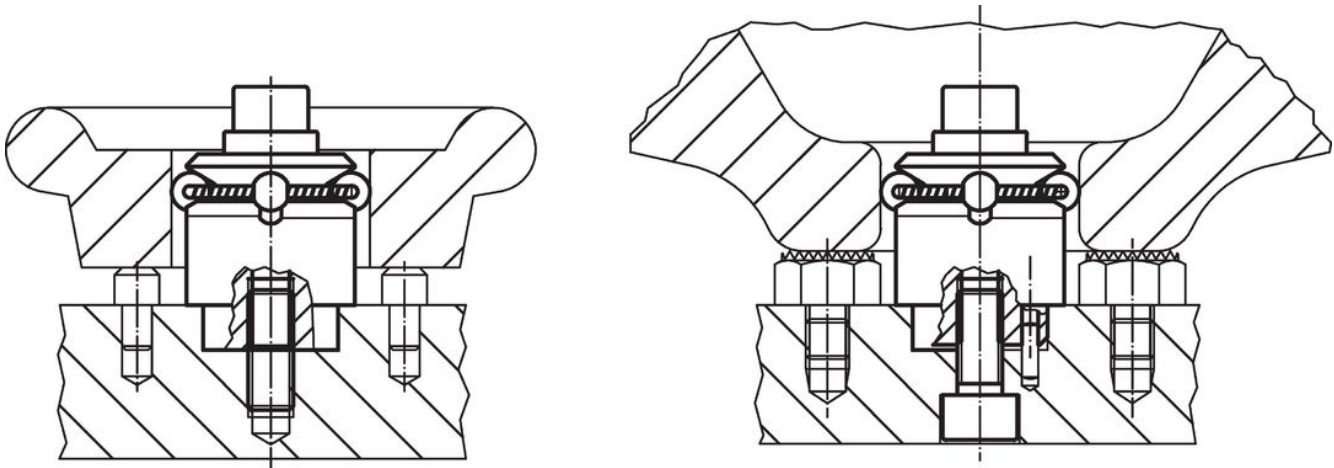

Asennusohje yläpuolelta kiinnittämiseen: irrota kiinnityslevy ja ruuvi. Kiinnitä perusrunko ruuvilla AV₂.

Lisätietoja tai yksityiskohtaisia ohjeita löytyy kokoamis- ja käyttöohjeista.

Lisätietoja

Lisää tuotteita

- Keskittävät kiinnittimet, kiinnityskynsillä
- Keskittävät kiinnittimet, kiinnityskynsillä, käyttö pohjasta
- Keskittävät kiinnittimet, kiinnityskuulilla, käyttö pohjasta

Piirustus

Tilaustiedot

Ulkomitat														Isku	AV	Kiinnitysvoima F max.	Kiinnitysmom. max.	Kiinnitysporaus							Til.nro ¹⁾	
d ₁ min.	d ₁ max.	d ₂ f7	d ₃	d ₄ +0,3	h ₁ -1	h ₂	h ₃	h ₄	h ₅ -2	l ₁ ±0	kuulan halkaisij.	t	Kuulien lukumäär. n	s	AV ₁	F max. [kN]	[Nm]	D ₁ H7	D ₂	D ₃	D ₄	H ₁	H ₂ +0,5	L ₁ ±0,1		[g]
[mm]														[mm]	[mm]			[mm]								
11,7	14,2	10	M4	1,5	8,6	3,9	3,2	3,5	14,7	3,5	2,5	4	3	1,3	3	0,5	5	10	1,5	4	M4	2	3,5	3,5	18	23340.0212

¹⁾ AV₂ kiinnitysruuvia ja ei kiinnitetä päälle

Sovellusesimerkki

Vaatimuksenmukaisuus

RoHS-yhteensopiva

Täyttävät direktiivin 2011/65/EU ja direktiivin 2015/863 vaatimukset.

Ei sisällä SVHC-aineita

Ei sisällä yli 0,1 % w/w SVHC-aineita - SVHC-luettelo 27.06.2024.