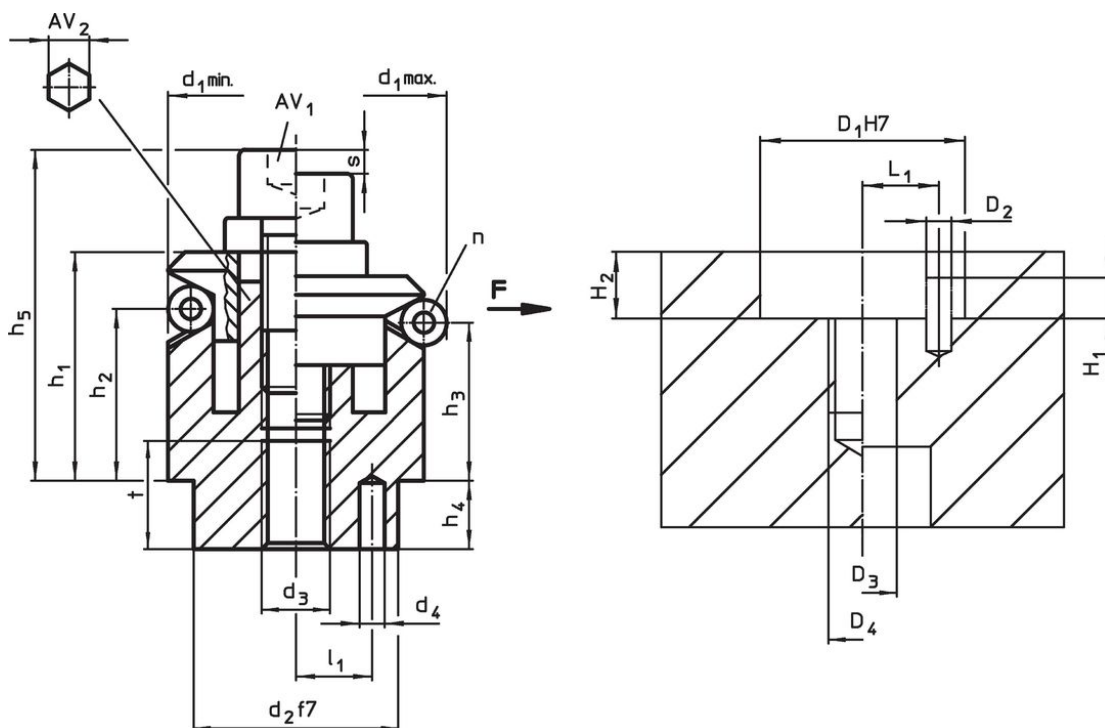

Asennusohje yläpuolelta kiinnittämiseen: irrota kiinnityslevy ja ruuvi. Kiinnitä perusrunko ruuvilla AV₂.

Lisätietoja tai yksityiskohtaisia ohjeita löytyy kokoamis- ja käyttöohjeista.

Lisätietoja

Lisää tuotteita

- Keskittävät kiinnittimet, kiinnityskynsillä
- Keskittävät kiinnittimet, kiinnityskynsillä, käyttö pohjasta
- Keskittävät kiinnittimet, kiinnityskuulilla, käyttö pohjasta

Piirustus

Tilaustiedot

Ulkomitat														Isku	AV	Kiinnitysvoima F max.	Kiinnitysmom. max.	Kiinnitysporaus							Til.nro ¹⁾	
d ₁ min.	d ₁ max.	d ₂ f7	d ₃	d ₄ +0,3	h ₁ -1	h ₂	h ₃	h ₄	h ₅ -2	l ₁ ±0	kuulan halkaisij.	t	Kuulien lukumäär. n	s	AV ₁	F max. [kN]	[Nm]	D ₁ H7	D ₂	D ₃	D ₄	H ₁	H ₂ +0,5	L ₁ ±0,1		[g]
[mm]														[mm]	[mm]			[mm]								
11,7	14,2	10	M4	1,5	8,6	3,9	3,2	3,5	14,7	3,5	2,5	4	3	1,3	3	0,5	5	10	1,5	4	M4	2	3,5	3,5	18	23340.0212