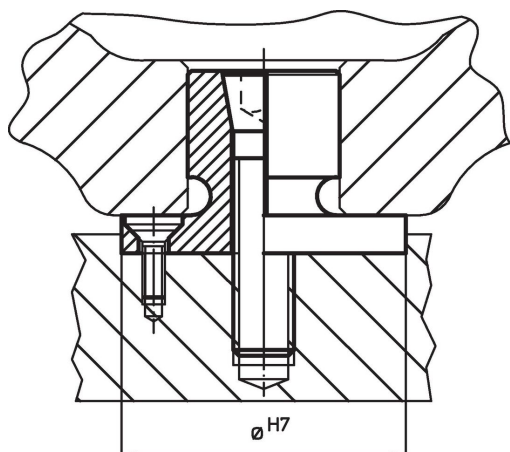

Sovellusesimerkki

Vaatumuksenmukaisuus

RoHS-yhteensopiva

Täyttävät direktiivin 2011/65/EU ja direktiivin 2015/863 vaatimukset.

Ei sisällä SVHC-aineita

Ei sisällä yli 0,1 % w/w SVHC-aineita - SVHC-luettelo 27.06.2024.

Ei sisällä Prop 65 aineita

Ei sisällä Proposition 65 -aineita.
<https://www.P65Warnings.ca.gov/>

Ei sisällä konfliktimineraaleja

Tämä tuote ei sisällä "konfliktimineraaleiksi" luokiteltuja aineita, kuten tantaalia, tinaa, kultaa tai volframia Kongon demokraattisesta tasavallasta tai sen naapurimaista."