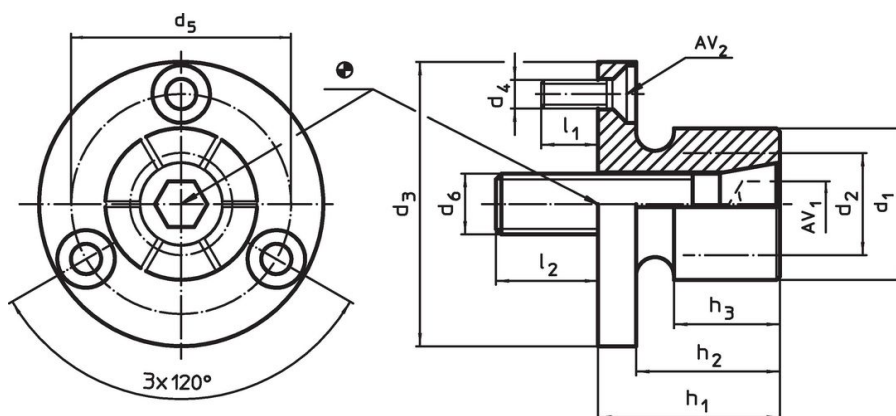

Piirustus

Tilastiedot

d₁		d₂ min.		d₃ -0,05	d₄	d₅	Ulkomitat					Leukojen - lukumäärä		AV		Kiinnitysva- voima max.	Kiristysmo- me max.	Kiinnitys- poraus H7	Til.nro	
[mm]	[mm]	[mm]	[mm]	[mm]	[mm]	[mm]	[mm]	[mm]	[mm]	[mm]	[mm]	[mm]	[mm]	[mm]	[mm]	[kN]	[Nm]	[mm]		[g]
27	18			50	M4	39,4	M10	28,6	22,2	17,5	7	17	6	8	2,5	13	42	50	191	23340.0111