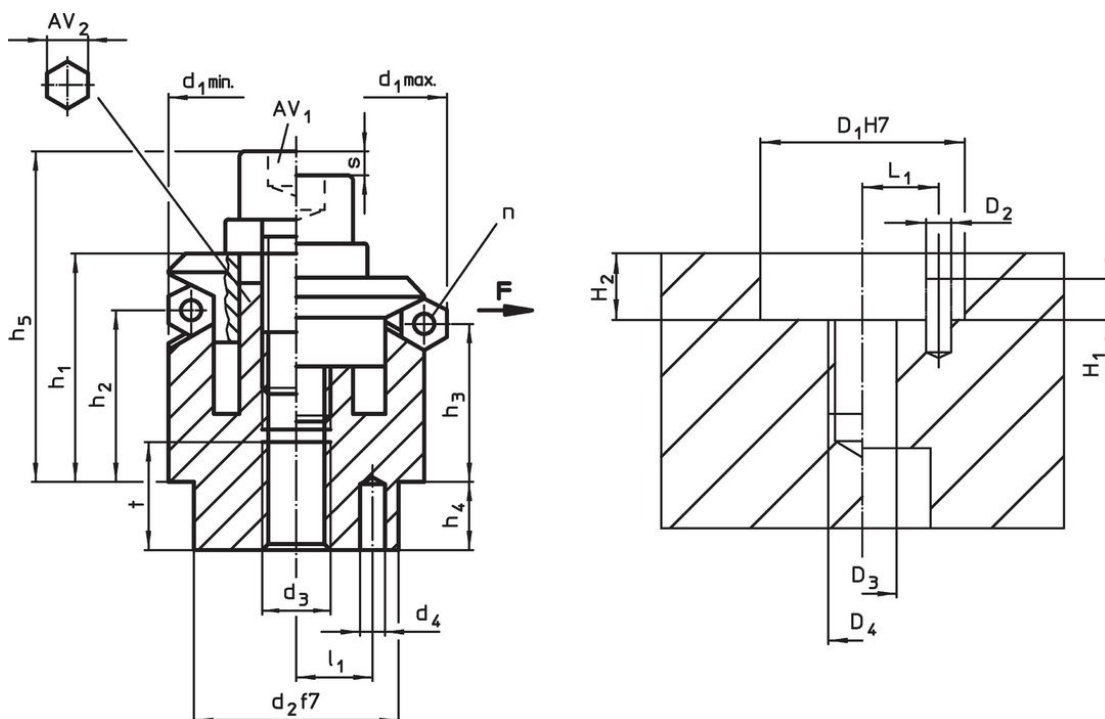

Asennusohje yläpuolelta kiinnittämiseen: irrota kiinnityslevy ja ruuvi. Kiinnitä perusrunko ruuvilla AV₂.

Lisätietoja tai yksityiskohtaisia ohjeita löytyy kokoamis- ja käyttöohjeista.

Lisätietoja

Lisää tuotteita

- Keskittävät kiinnittimet, kiinnityskuulilla
- Keskittävät kiinnittimet, kiinnityskynsillä, käyttö pohjasta
- Keskittävät kiinnittimet, kiinnityskuulilla, käyttö pohjasta

Piirustus

Tilastiedot

Ulkomitat													Leukojen - lukumäärä n	Isku s	AV		Kiinnitysvastusmomentti voima F max.	max. [Nm]	Kiinnitysporaus							Til.nro
d ₁ min.	d ₁ max.	d ₂ f7	d ₃	d ₄ +0,3	h ₁ -1	h ₂	h ₃	h ₄	h ₅ -2	l ₁ ±0,1	t	AV ₁			AV ₂	D ₁ H7			D ₂	D ₃	D ₄	H ₁	H ₂ +0,5	L ₁ ±0,1	[g]	
[mm]													[mm]	[mm]	[kN]	[Nm]	[mm]							[g]		
18,5	22,5	15	M5	2,5	16,6	11,5	10,4	7,5	22,8	5,5	7	3	2,3	4	5	4,5	10	15	2,5	5	M5	2,5	7,5	5,5	45	23340.0018