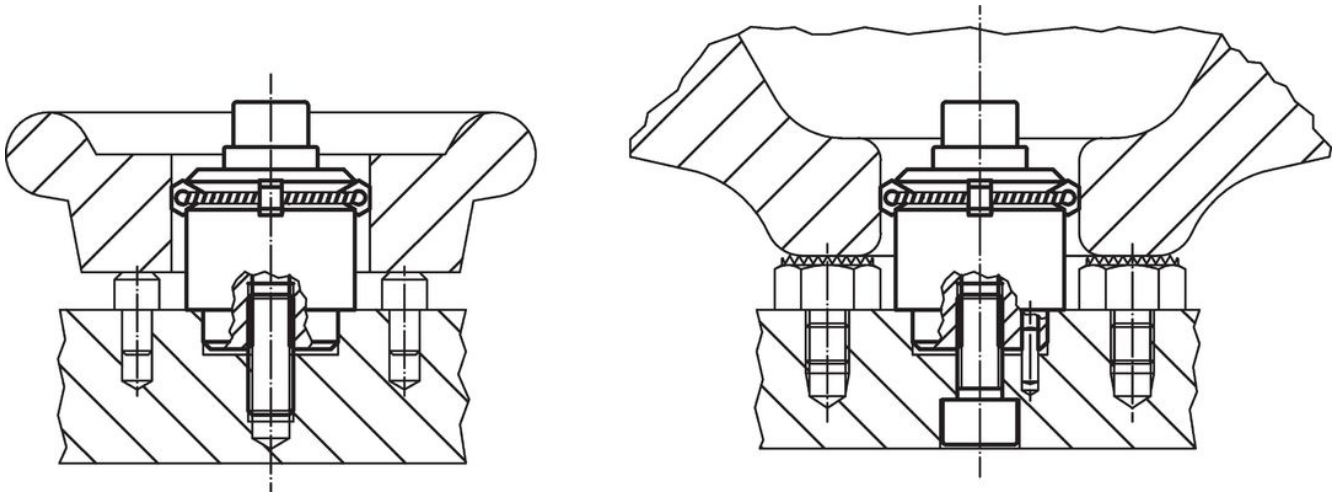

Sovellusesimerkki

Vaatimuksenmukaisuus

RoHS-yhteensopiva

Täyttävät direktiivin 2011/65/EU ja direktiivin 2015/863 vaatimukset.

Ei sisällä SVHC-aineita

Ei sisällä yli 0,1 % w/w SVHC-aineita - SVHC-luettelo 27.06.2024.

Ei sisällä Prop 65 aineita

Ei sisällä Proposition 65 -aineita.
<https://www.P65Warnings.ca.gov/>

Ei sisällä konfliktimineraaleja

Tämä tuote ei sisällä "konfliktimineraaleiksi" luokiteltuja aineita, kuten tantaalia, tinaa, kultaa tai volframia Kongon demokraattisesta tasavallasta tai sen naapurimaista."