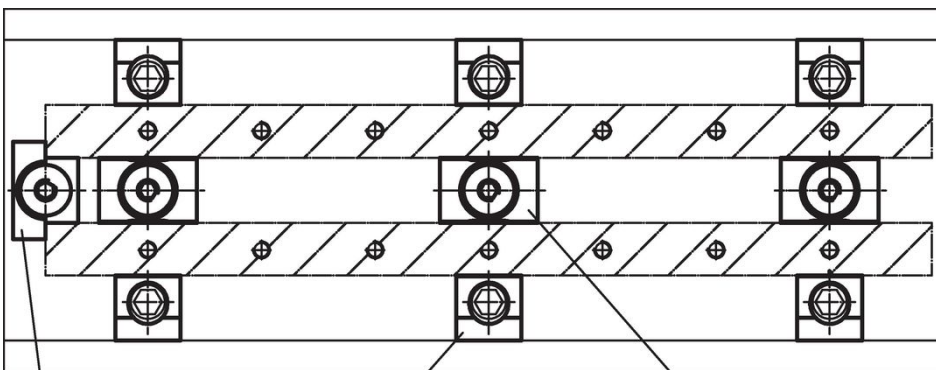

Tilaustiedot

Ulkomitat								Kivistysliike s	AV	Kiinnityskiristysmomentti voima max.	Kiristysmomentti		Til.nro		
d	b	l₁ H9	l₂	h₁	h₂ min.	h₃ ~	h₄ ~				max.	min.		max.	
[mm]								[mm]	[mm]	[kN]	[Nm]	[°C]	[g]		
tylpällä särmällä – Kuva 2, Teräs															
M10	25,4	25,4	10,2	11,4	6,3	17,8	17	1,2	8	15	40	-30	80	65	23290.0066

Sovellusesimerkki

Vaste
23290.0104

Pitbull kiinnitin
esim. 23290.0052

Kiinnityskynsi
esim. 23290.0101