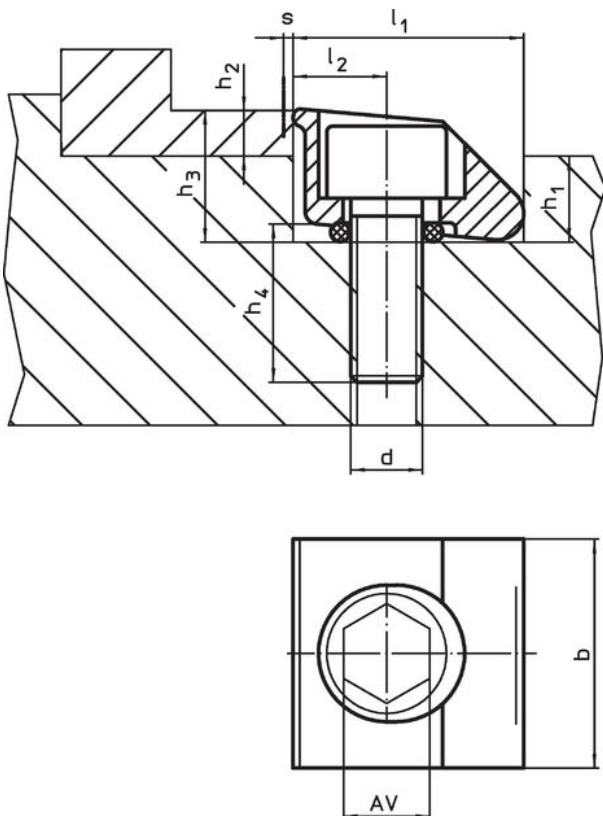

**Huomioi**

O-rengasta käytetään nostamaan kiinnitin irti, kun se vapautetaan.

**Piirustus**

kuva 1

kuva 2

kuva 3

Tilaustiedot

Ulkomitat								Kivistysliike s	AV	Kiinnityskiristysmomentti voima max.	Kiristysmomentti		Til.nro		
d	b	l <sub>1</sub> H9	l <sub>2</sub>	h <sub>1</sub>	h <sub>2</sub> min.	h <sub>3</sub> ~	h <sub>4</sub> ~				max.	min.		max.	
[mm]								[mm]	[mm]	[kN]	[Nm]	[°C]	[g]		
tylpällä särmällä – Kuva 2, Teräs															
M10	25,4	25,4	10,2	11,4	6,3	17,8	17	1,2	8	15	40	-30	80	65	23290.0066