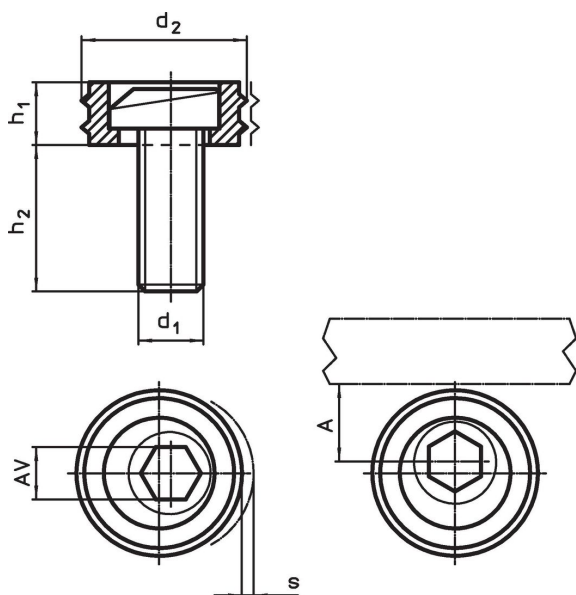

Epäkeskokiinnittimet

23270.0212

Tuotekuvaus

Epäkesko kynsikiinnittimet ovat erityisen sopivia aihoiden kiinnittämiseen, esim. polttoleikkeet, valukappaleet ja takeet.

Materiaali

Epäkeskoruuvi

- Teräs

Holkki

- Teräs, karkaistu

Piirustus

Tilaustiedot

d ₁	d ₂	Ulkomitat			A	AV	Kiinnitysvoima max.	Kivistysmomentti max.	Til.nro	
		h ₁	h ₂	s						[kN]
M12	25,4	9,6	22,5	2	12,7	8	17,8	88	41	23270.0212

Sovellusesimerkki