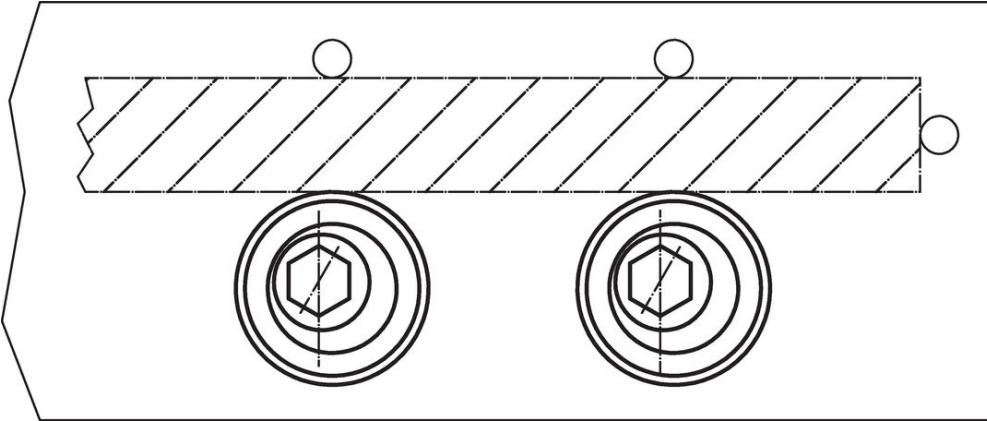

Epäkeskokiinnittimet

23270.0212

Tuotekuvaus

Epäkesko kynsikiinnittimet ovat erityisen sopivia aihoiden kiinnittämiseen, esim. polttoleikkeet, valukappaleet ja takeet.

Materiaali

Epäkeskoruuvi

- Teräs

Holkki

- Teräs, karkaistu

Piirustus

Tilaustiedot

d ₁	d ₂	Ulkomitat			A	AV	Kiinnitysvoima max.	Kivistysmomentti max.	Til.nro	
		h ₁	h ₂	s						[kN]
M12	25,4	9,6	22,5	2	12,7	8	17,8	88	41	23270.0212

Sovellusesimerkki