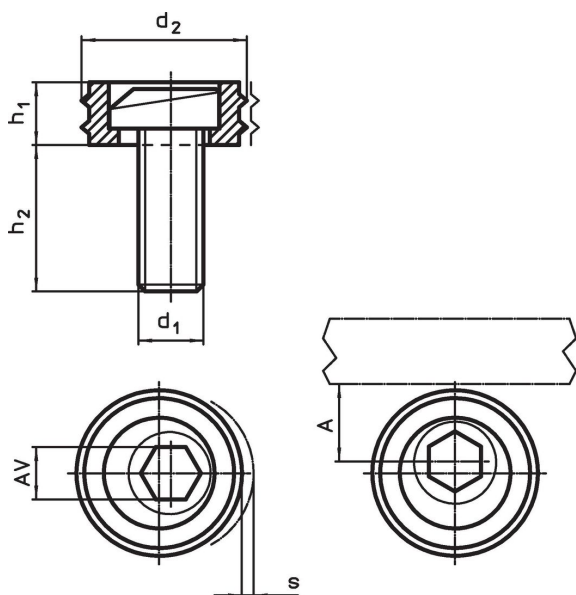

Epäkeskokiinnittimet

23270.0210

Tuotekuvaus

Epäkesko kynsikiinnittimet ovat erityisen sopivia aihoiden kiinnittämiseen, esim. polttoleikkeet, valukappaleet ja takeet.

Materiaali

Epäkeskoruuvi

- Teräs

Holkki

- Teräs, karkaistu

Piirustus

Tilaustiedot

d ₁	d ₂	Ulkomitat			A	AV	Kiinnitysvoima max.	Kiertämömentti max.	Til.nro	
		h ₁	h ₂	s						[kN]
M10	20,6	6,4	16	1,6	10,3	7	9	26	23	23270.0210

Sovellusesimerkki

Vaatimuksenmukaisuus