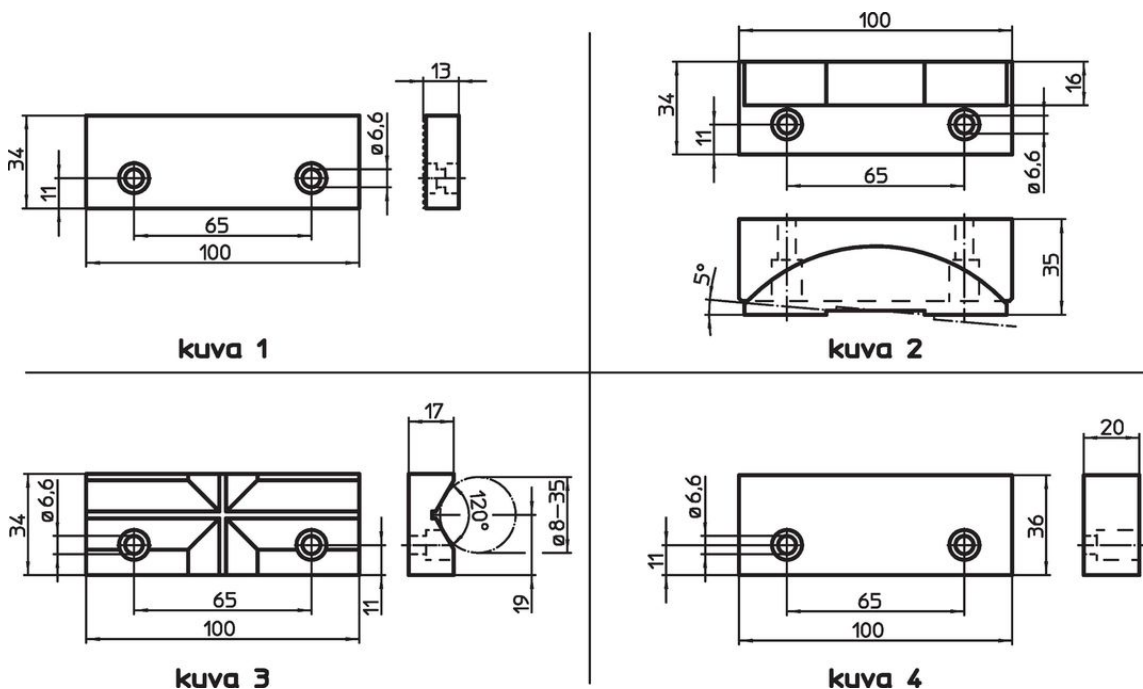

- Hiiletyskarkaistu teräs, hehkutettu

Lisätietoja

Huomioi

Toimitus sisältää kiristysruuvit.

Piirustus

Tilauksetiedot

Nimellismitta [mm]	[g]	Til.nro
100	810	23231.0021

Vaatimuksenmukaisuus