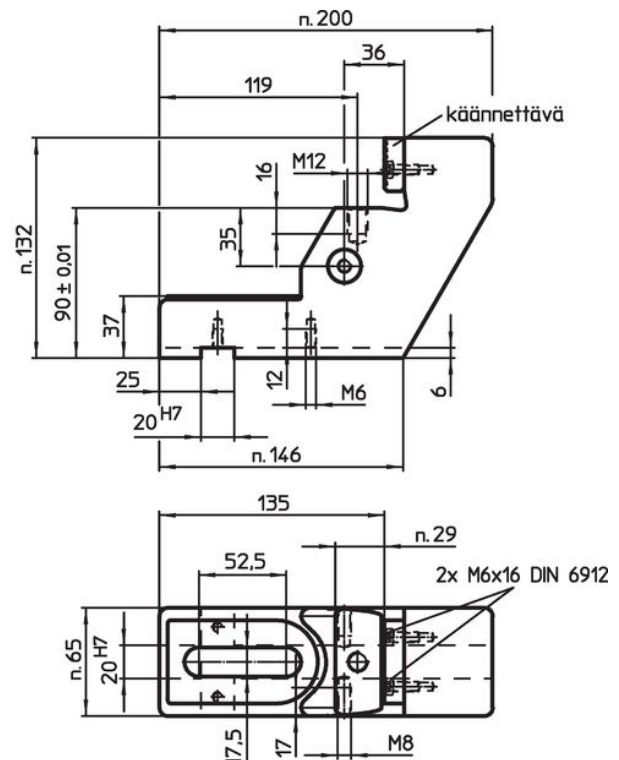

Piirustus

kuva 2

Tilastiedot

Kiristysvoima horisontaalinen max. [kN]	Kiristysmomentti max. [Nm]	[kg]	Til.nro
Alastyöntöleuka – Kuva 1			
20	50	5	23211.0010

Sovellusesimerkki