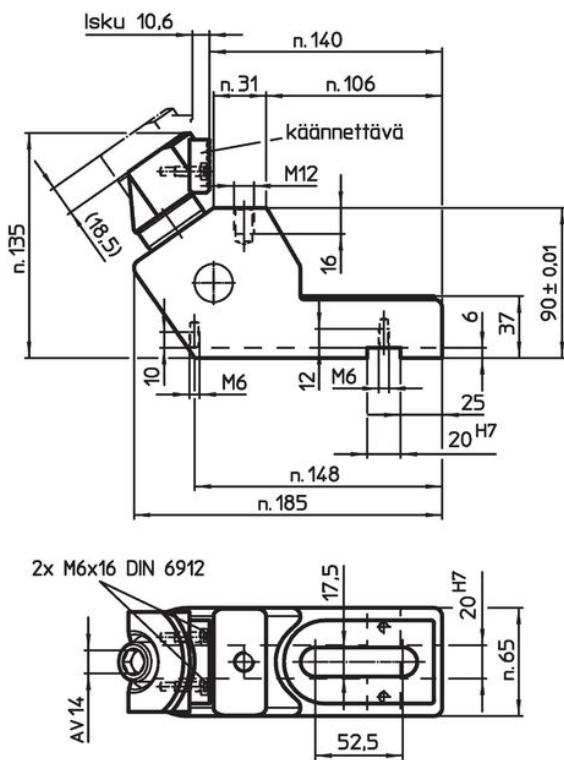

Alastyöntöleuat 23211.0010

Tuotekuvaus

Alastyöntävällä kiinnittimellä ja kiinteällä leualla voidaan työkappale kiinnittää työkappaleen sivuista. Tämä sallii työstöpöydän koko tilan käytön.

- alaspäin työntävä voima saavutetaan kulmaan asennetun leukapinnan avulla
- koko konepöydän kokoisten työkappaleiden kiinnitysmahdollisuus
- kiinnitysvoimat aina 20 kN:iin saakka
- jäykkä rakenne, valmistettu värähtelyä vaimentavasta pallografiittivaluraudasta
- käytettäessä kiinnityspaloja ja vaihtoleukoja saavutetaan hyvä mukautuvuus eri työkappaleiden ja materiaalien kesken
- kiinnitin voidaan varmistaa t-urapalalla EH 23110 t-uraan
- mahdollisimman vähän haittaa kiinnityspisteistä – myös isoille työkappaleille
- kohdistusreiät sivuilla mahdollisia sivuttaisstoppareita varten

Sivuille oleviin kohdistusreihiin voi asentaa valinnaiset sivuttaisstopparit.

Lisätietoja

Huomioi

Toimitus sisältää käännettävän leuan 1138.400 (karhennettu/sileä) - tämä voidaan muuttaa vaihtoleuaksi 1138.100 (pehmeä).

Lisää tuotteita

- T-uramutterit, DIN 508
- T-uramutterit, Pitkä
- Kiinteät urakappaleet
- Kiinteät urakappaleet, lieriömäisellä kiinnitysosalla
- Ruuvipuristimet, pehmeä leuka

Piirustus

kuva 1

kuva 2

Tilastiedot

Kiristysvoima horisontaalinen max. [kN]	Kiristysmomentti max. [Nm]	 [kg]	Til.nro
Alastyöntöleuka – Kuva 1			
20	50	5	23211.0010

Sovellusesimerkki

Vaatimuksenmukaisuus

RoHS-yhteensopiva

Täyttävät direktiivin 2011/65/EU ja direktiivin 2015/863 vaatimukset