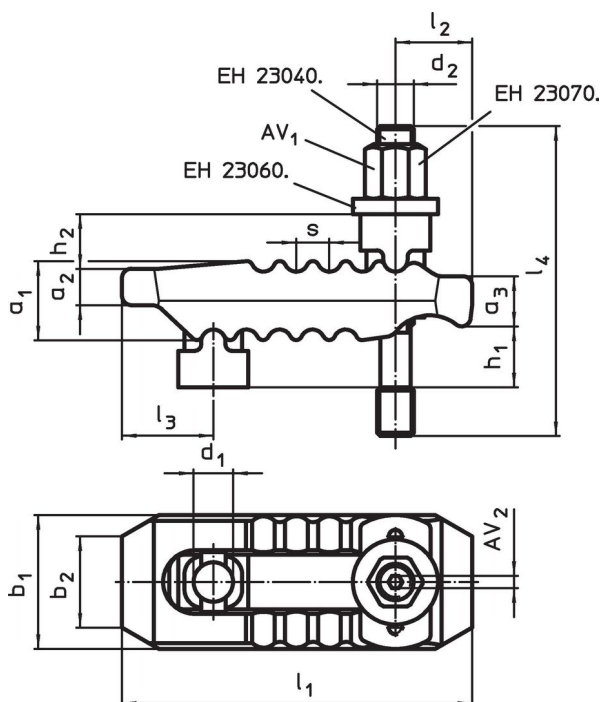

Piirustus

Tilautustiedot

Nimellismitta d₁ [mm]	Ulkomitat														AV₁ [mm]	AV₂ [mm]	Kiinnitysvoima¹⁾ max. [kN]	Til.nro		
	d₂	l₄	h₁	h₂	a₁	a₂	a₃	b₁	b₂	l₁	l₂	l₃	s	[mm]					[mm]	[g]
25	M24	200	0 – 50	31	51	24	34	70	30	235	60	47	17	36	5	75	4500	23185.0324		

¹⁾ Kiinnitysvoimat optimaalisessa kiinnitys asennossa (pienin etäisyys kuusiopultista kiinnityskohtaan). Kiinnitysvoimat voivat vaihdella riippuen kiinnityksestä, kuusiopultin lujuusluokasta ja kierteen olosuhteista (voitelu).