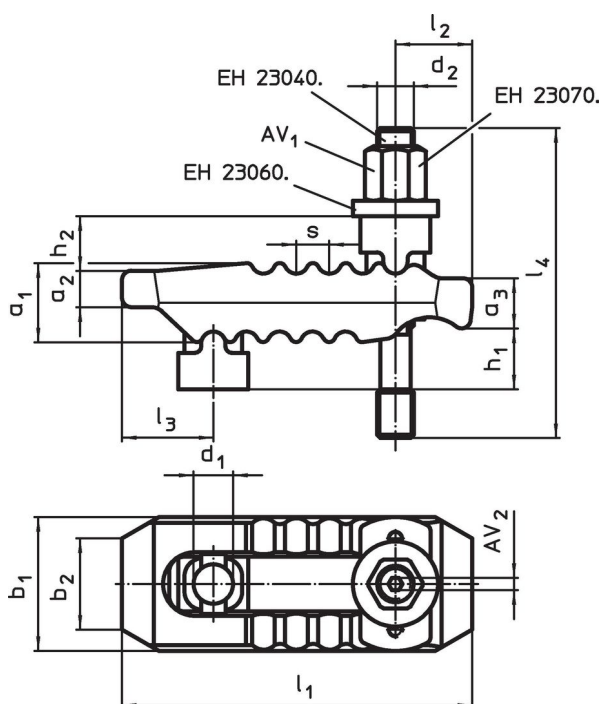

Kiinnitysraudat • hammastetut, säädettävällä vastakappaleella ja kuusiokolo vaarnaruuvilla

23185.0320

Tuotekuvaus

Painin ja vastakappale ovat liitetty kiinnitysrautaan ja näin ne eivät pääse katoamaan. Tästä syystä kiinnitin on nopeasti valmis käyttöön. Kiinnitin on varustettu kahdella nokalla ja voidaan kääntää toisinpäin riippuen käyttökohteesta.

- Nuorrutusteräs, galvanoitu

Asennus

Painin ja vastakappale ovat liitetty kiinnitysrautaan ja näin ne eivät pääse katoamaan. Tästä syystä kiinnitin on nopeasti valmis käyttöön. Kiinnitin on varustettu kahdella nokalla ja voidaan kääntää toisinpäin riippuen käyttökohteesta. Kuusiokololla varustettu vaarnaruuvi nopeuttaa asennusta ja purkua. Lisätukivarren avulla voidaan kiinnittää korkeampia kappaleita. (EH 23185.)

Lisätietoja

Viittaukset

Lisätukivarren avulla voidaan kiinnittää korkeampia kappaleita. (EH 23185.)

Lisää tuotteita

- Pidennysosa, hammastetulle kiinnitysraudalle, säädettävällä vastakappaleella

Piirustus

Tilautustiedot

| Nimellismitta d ₁ [mm] | Ulkomitat | | | | | | | | | | | | | | AV ₁ [mm] | AV ₂ [mm] | Kiinnitysvoima ¹⁾ max. [kN] | Til.nro |
|---|----------------|----------------|----------------|----------------|----------------|----------------|----------------|----------------|----------------|----------------|----------------|----------------|----|------|-------------------------|-------------------------|--|------------|
| | d ₂ | l ₄ | h ₁ | h ₂ | a ₁ | a ₂ | a ₃ | b ₁ | b ₂ | l ₁ | l ₂ | l ₃ | s | [mm] | | | | |
| 21 | M20 | 160 | 0 – 40 | 30 | 42 | 20 | 27 | 62 | 30 | 187 | 44 | 44 | 14 | 30 | 5 | 60 | 2758 | 23185.0320 |