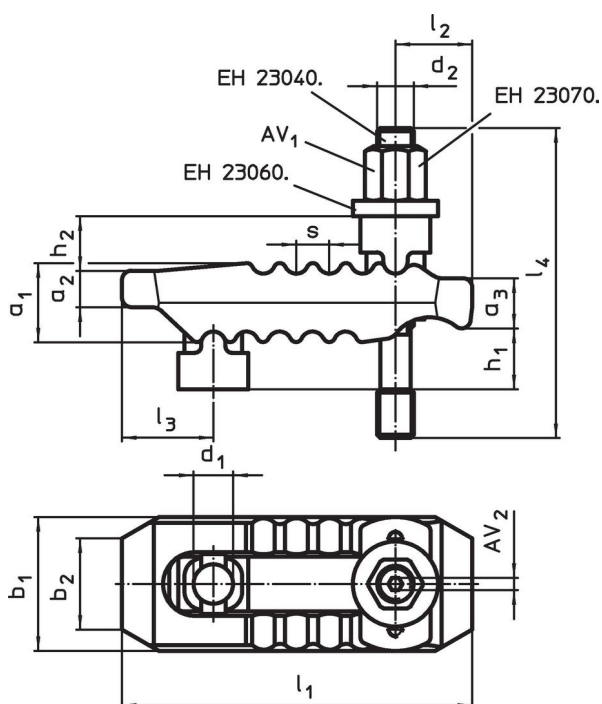

Piirustus

Tilastiedot

Nimellismitta d₁ [mm]	Ulkomitat													AV₁ [mm]	AV₂ [mm]	Kiinnitysvoima¹⁾ max. [kN]	Til.nro			
	d₂	l₄	h₁	h₂	a₁	a₂	a₃	b₁	b₂	l₁	l₂	l₃	s					[mm]	[mm]	[g]
17	M16	160	0 – 70	20	36	17	21	55	41	150	35	36	12	24	4	40	1812	23185.0317		

¹⁾ Kiinnitysvoimat optimaalisessa kiinnitys asennossa (pienin etäisyys kuusiopultista kiinnityskohtaan). Kiinnitysvoimat voivat vaihdella riippuen kiinnityksestä, kuusiopultin lujuusluokasta ja kierteen olosuhteista (voitelu).