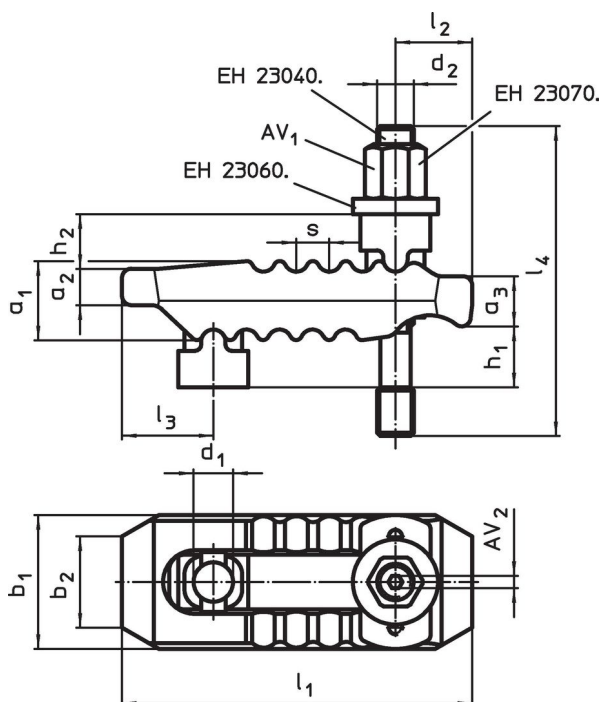

Piirustus

Tilautustiedot

Nimellismitta d₁ [mm]	Ulkomitat													AV₁ [mm]	AV₂ [mm]	Kiinnitysvoima¹⁾ max. [kN]	Til.nro			
	d₂	l₄	h₁	h₂	a₁	a₂	a₃	b₁	b₂	l₁	l₂	l₃	s					[mm]	[mm]	[g]
17	M12	160	0 – 70	20	36	17	21	55	41	150	35	36	12	18	4	40	1659	23185.0315		

¹⁾ Kiinnitysvoimat optimaalisessa kiinnitys asennossa (pienin etäisyys kuusiopultista kiinnityskohtaan). Kiinnitysvoimat voivat vaihdella riippuen kiinnityksestä, kuusiopultin lujuusluokasta ja kierteen olosuhteista (voitelu).