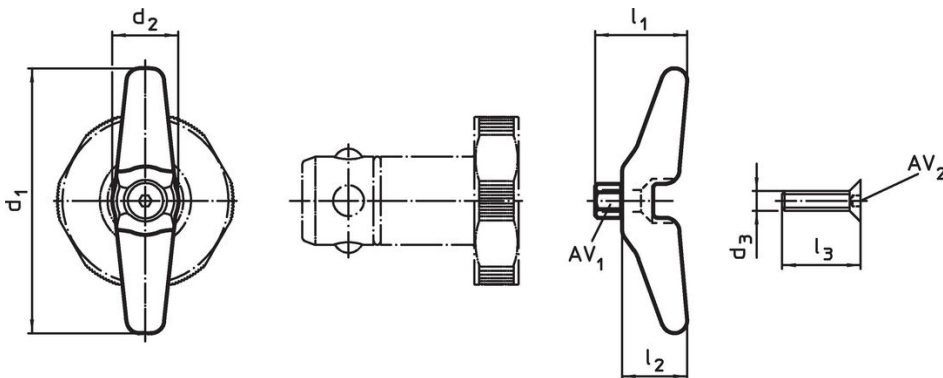

Manuaaliset kahvat • Kiinnitystapeille

23111.0902

Tuotekuvaus

Käsikahvalla voidaan käyttää paikoittavaa lukitustappia helposti ja nopeasti.

Materiaali

- Ruostumaton teräs

Asennus

Kahva kiristetään paikoittavaan lukitustappiin M 4 ruuvilla joka kuuluu toimitukseen.

Piirustus

Tilaustiedot

Tapin koko Ø [mm]	Ulkomitat						AV ₁ [mm]	AV ₂ [mm]	[g]	Til.nro
	d ₁	d ₂	d ₃	l ₁	l ₂	l ₃				
25/30	80	15	M4	25	20	20	10	2,5	76	23111.0902

Sovellusesimerkki

Vaatimuksenmukaisuus

RoHS-yhteensopiva