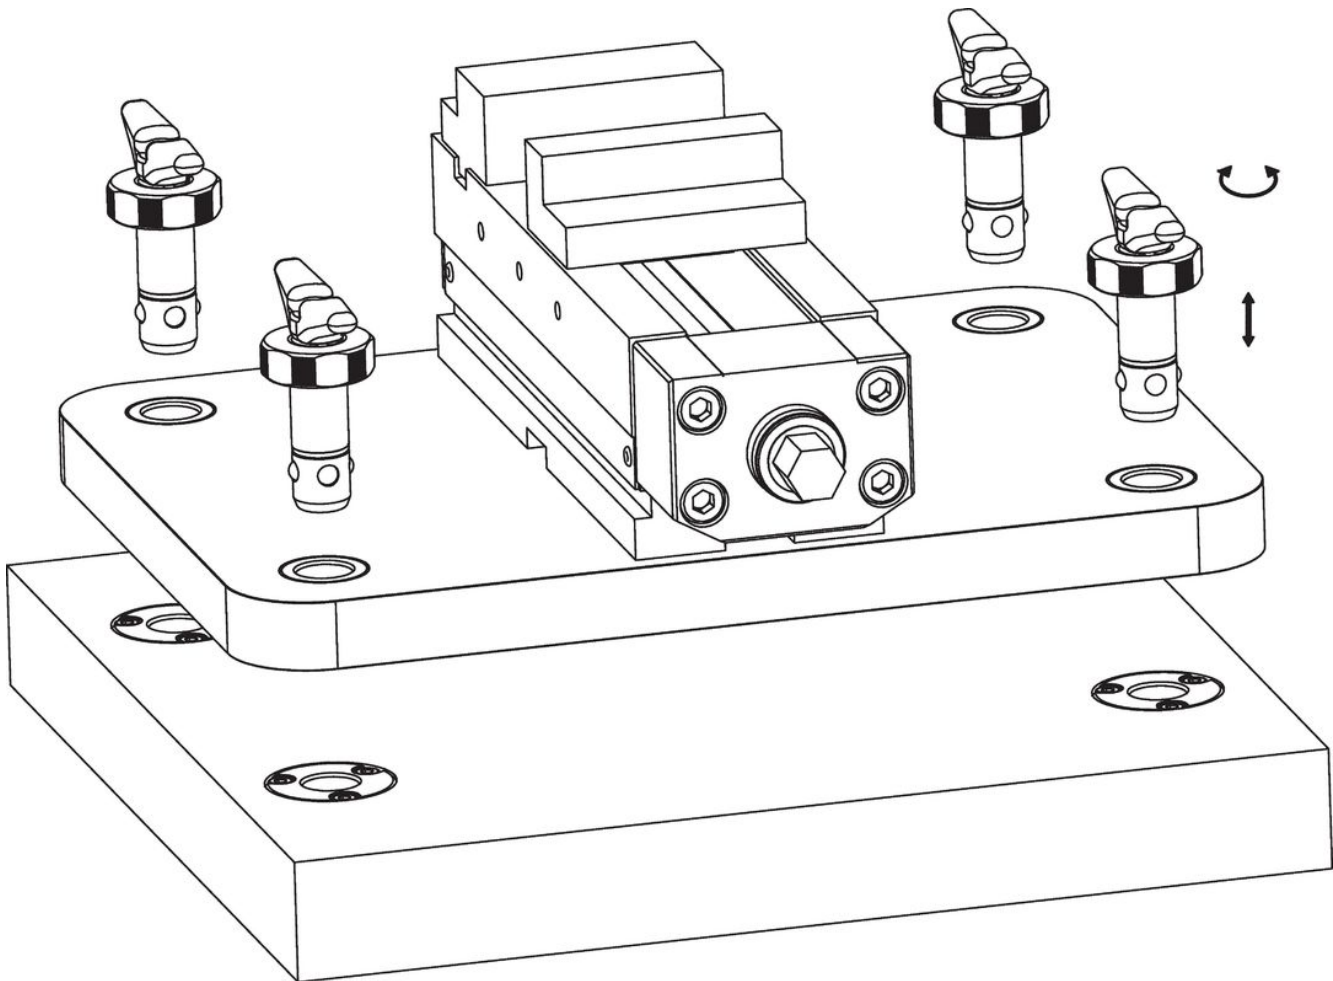

Manuaaliset kahvat • Kiinnitystapeille

23111.0900

Tuotekuvaus

Käsikahvalla voidaan käyttää paikoittavaa lukitustappia helposti ja nopeasti.

Materiaali

- Ruostumaton teräs

Asennus

Kahva kiristetään paikoittavaan lukitustappiin M 4 ruuvilla joka kuuluu toimitukseen.

Piirustus

Tilaustiedot

Tapin koko Ø [mm]	Ulkomitat						AV ₁ [mm]	AV ₂ [mm]	[g]	Til.nro
	d ₁	d ₂	d ₃	l ₁	l ₂	l ₃				
16/20	60	15	M4	20	15	16	6	2,5	48	23111.0900

Sovellusesimerkki

Vaatimuksenmukaisuus

RoHS-yhteensopiva