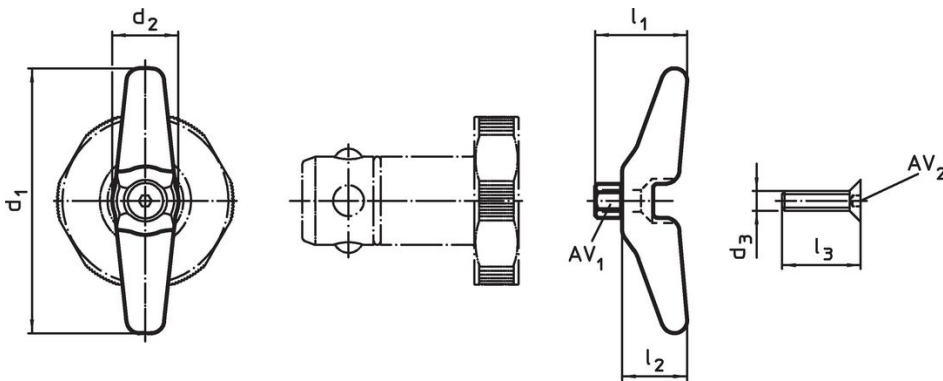

Manuaaliset kahvat • Kiinnitystapeille

23111.0900

Tuotekuvaus

Käsikahvalla voidaan käyttää paikoittavaa lukitustappia helposti ja nopeasti.

Materiaali

- Ruostumaton teräs

Asennus

Kahva kiristetään paikoittavaan lukitustappiin M 4 ruuvilla joka kuuluu toimitukseen.

Piirustus

Tilaustiedot

Tapin koko Ø [mm]	Ulkomitat						AV ₁ [mm]	AV ₂ [mm]	[g]	Til.nro
	d ₁	d ₂	d ₃	l ₁	l ₂	l ₃				
16/20	60	15	M4	20	15	16	6	2,5	48	23111.0900

Sovellusesimerkki

Vaatimuksenmukaisuus

RoHS-yhteensopiva